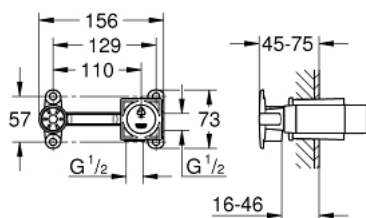

## 23 200 000 **ОДНОВАЖІЛЬНИЙ ЗМІШУВАЧ 1/2", МЕХАНІЗМ ПРИХОВАНОГО МОНТАЖУ**

### ОПИС ПРОДУКТУ

- Колір: додатковий аксесуар
- для змішувачів для раковини на 2 отвори
- для настінного монтажу
- без комплекта верхньої монтажної частини
- GROHE SilkMove 35 мм керамічний картридж
- регулювання витрати води
- глибина монтажу 45-75 мм
- DR-латунь
- інструмент для монтажу

## 23 200 000 **ОДНОВАЖИЛЬНИЙ ЗМІШУВАЧ 1/2", МЕХАНІЗМ ПРИХОВАНОГО МОНТАЖУ**

**ЗАПАСНІ ЧАСТИНИ** , лютого 2011 – травня 2022

1: Картридж (Артикул запчастини 46374000)

2: Свічковий ключ (Артикул запчастини 19332000)\*