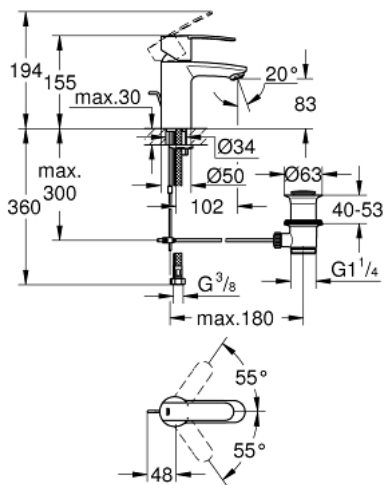

## 23 202 000 WAVE COSMOPOLITAN ОДНОВАЖІЛЬНИЙ ЗМІШУВАЧ ДЛЯ РАКОВИНИ 3/8" S-РОЗМІРУ

### ОПИС ПРОДУКТУ

- Колір: хром
- монтаж на один отвір
- металевий важіль
- GROHE SilkMove 35 мм керамічний картридж
- регулювання витрати води
- можливість встановити мінімальну витрату води при бл. 2.5 л/хв
- GROHE LongLife поверхня
- GROHE EcoJoy – технологія неперевершеного потоку при економному використанні води
- GROHE SpeedClean аератор 5.7 л/хв
- набір донних клапанів 1 1/4"
- гнучкі з'єднувальні шланги
- GROHE FastFixation система швидкого монтажу
- додатковий обмежувач температури 46 375 000
- GROHE QuickTool додається

### ЗАПАСНІ ЧАСТИНИ , лютого 2011 – зараз

- 1: Важіль (Артикул запчастини 46748000)
  - 2: Ковпачок (Артикул запчастини 46492000)
  - 3: Гвинтова муфта (Артикул запчастини 46460000)
  - 4: Картридж (Артикул запчастини 46374000)
  - 5: Висувний стрижень (Артикул запчастини 46739000)
  - 6: Спрямовувач ламінарного потоку (Артикул запчастини 13955000)
  - 6: Аератор (Артикул запчастини 48159000)
  - 7: Комплект для кріплення хвостовика (Артикул запчастини 46671000)
  - 8: Комплект сливу 1 1/4" (Артикул запчастини 28910000)
  - 8.1: Заглушка (Артикул запчастини 07182000)
  - 8.2: Ексцентриковий стрижень (Артикул запчастини 07052000)
  - 9: Обмежувач температури (Артикул запчастини 46375000)\*
  - 10: Свічковий ключ (Артикул запчастини 19332000)\*
  - 11: Монтажний ключ (Артикул запчастини 19017000)\*
  - 12: Ексцентриковий стрижень (Артикул запчастини 07341000)\*
- \* Додаткові аксесуари