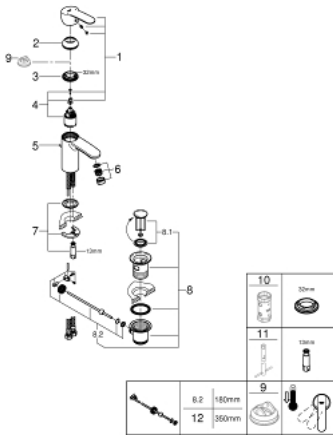

## 23 202 000 WAVE COSMOPOLITAN ОДНОВАЖІЛЬНИЙ ЗМІШУВАЧ ДЛЯ РАКОВИНИ 3/8" S-РОЗМІРУ

### ОПИС ПРОДУКТУ

- Колір: хром
- монтаж на один отвір
- металевий важіль
- GROHE SilkMove 35 мм керамічний картридж
- регулювання витрати води
- можливість встановити мінімальну витрату води при бл. 2.5 л/хв
- GROHE LongLife поверхня
- GROHE EcoJoy – технологія неперевершеного потоку при економному використанні води
- GROHE SpeedClean аератор 5.7 л/хв
- набір донних клапанів 1 1/4"
- гнучкі з'єднувальні шланги
- GROHE FastFixation система швидкого монтажу
- додатковий обмежувач температури 46 375 000
- GROHE QuickTool додається

### ЗАПАСНІ ЧАСТИНИ , лютого 2011 – зараз

- 1: Важіль (Артикул запчастини 46748000)
  - 2: Ковпачок (Артикул запчастини 46492000)
  - 3: Гвинтова муфта (Артикул запчастини 46460000)
  - 4: Картридж (Артикул запчастини 46374000)
  - 5: Висувний стрижень (Артикул запчастини 46739000)
  - 6: Спрямовувач ламінарного потоку (Артикул запчастини 13955000)
  - 6: Аератор (Артикул запчастини 48159000)
  - 7: Комплект для кріплення хвостовика (Артикул запчастини 46671000)
  - 8: Комплект сливу 1 1/4" (Артикул запчастини 28910000)
  - 8.1: Заглушка (Артикул запчастини 07182000)
  - 8.2: Ексцентриковий стрижень (Артикул запчастини 07052000)
  - 9: Обмежувач температури (Артикул запчастини 46375000)\*
  - 10: Свічковий ключ (Артикул запчастини 19332000)\*
  - 11: Монтажний ключ (Артикул запчастини 19017000)\*
  - 12: Ексцентриковий стрижень (Артикул запчастини 07341000)\*
- \* Додаткові аксесуари