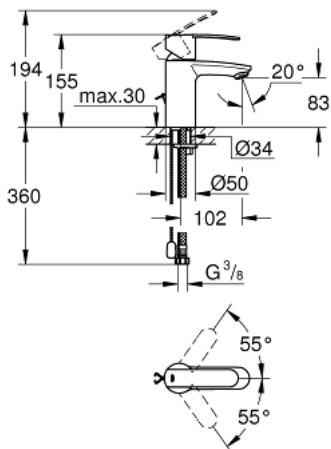

23 204 000 WAVE COSMOPOLITAN ОДНОВАЖІЛЬНИЙ ЗМІШУВАЧ ДЛЯ РАКОВИНИ 3/8" S-РОЗМІРУ

ОПИС ПРОДУКТУ

- Колір: хром
- монтаж на один отвір
- металевий важіль
- GROHE SilkMove 35 мм керамічний картридж
- можливість встановити мінімальну витрату води при бл. 2.5 л/хв
- GROHE LongLife поверхня
- GROHE EcoJoy – технологія неперевершеного потоку при економному використанні води
- GROHE SpeedClean аератор 5.7 л/хв
- висувний ланцюжок
- гнучкі з'єднувальні шланги
- GROHE FastFixation система швидкого монтажу
- додатковий обмежувач температури 46 375 000
- GROHE QuickTool додається

23 204 000 WAVE COSMOPOLITAN ОДНОВАЖІЛЬНИЙ ЗМІШУВАЧ ДЛЯ РАКОВИНИ 3/8" S-РОЗМІРУ

ЗАПАСНІ ЧАСТИНИ , лютого 2011 – зараз

- 1: Важіль (Артикул запчастини 46748000)
- 2: Ковпачок (Артикул запчастини 46492000)
- 3: Гвинтова муфта (Артикул запчастини 46460000)
- 4: Картридж (Артикул запчастини 46374000)
- 5: Ланцюг (Артикул запчастини 06815000)
- 6: Спрямовувач ламінарного потоку (Артикул запчастини 13955000)
- 7: Аератор (Артикул запчастини 48159000)
- 7: Комплект для кріплення хвостовика (Артикул запчастини 46671000)
- 8: Обмежувач температури (Артикул запчастини 46375000)*
- 9: Свічковий ключ (Артикул запчастини 19332000)*
- 10: Монтажний ключ (Артикул запчастини 19017000)*