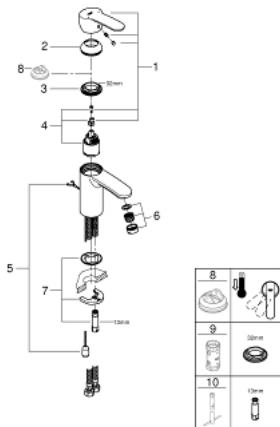

23 204 000 WAVE COSMOPOLITAN ОДНОВАЖІЛЬНИЙ ЗМІШУВАЧ ДЛЯ РАКОВИНИ 3/8" S-РОЗМІРУ

ОПИС ПРОДУКТУ

- Колір: хром
- монтаж на один отвір
- металевий важіль
- GROHE SilkMove 35 мм керамічний картридж
- можливість встановити мінімальну витрату води при бл. 2.5 л/хв
- GROHE LongLife поверхня
- GROHE EcoJoy – технологія неперевершеного потоку при економному використанні води
- GROHE SpeedClean аератор 5.7 л/хв
- висувний ланцюжок
- гнучкі з'єднувальні шланги
- GROHE FastFixation система швидкого монтажу
- додатковий обмежувач температури 46 375 000
- GROHE QuickTool додається

23 204 000 WAVE COSMOPOLITAN ОДНОВАЖІЛЬНИЙ ЗМІШУВАЧ ДЛЯ РАКОВИНИ 3/8" S-РОЗМІРУ

ЗАПАСНІ ЧАСТИНИ , лютого 2011 – зараз

- 1: Важіль (Артикул запчастини 46748000)
- 2: Ковпачок (Артикул запчастини 46492000)
- 3: Гвинтова муфта (Артикул запчастини 46460000)
- 4: Картридж (Артикул запчастини 46374000)
- 5: Ланцюг (Артикул запчастини 06815000)
- 6: Спрямовувач ламінарного потоку (Артикул запчастини 13955000)
- 7: Аератор (Артикул запчастини 48159000)
- 7: Комплект для кріплення хвостовика (Артикул запчастини 46671000)
- 8: Обмежувач температури (Артикул запчастини 46375000)*
- 9: Свічковий ключ (Артикул запчастини 19332000)*
- 10: Монтажний ключ (Артикул запчастини 19017000)*