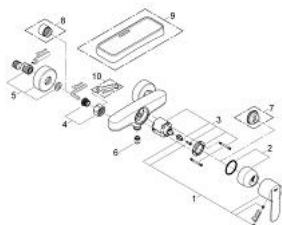

23 208 000 WAVE COSMOPOLITAN ОДНОВАЖІЛЬНИЙ ЗМІШУВАЧ ДЛЯ ДУШУ 1/2"

ОПИС ПРОДУКТУ

- Колір: хром
- настінний монтаж
- металевий важіль
- GROHE SilkMove 46 мм керамічний картридж
- можливість встановити мінімальну витрату води при бл. 2.5 л/хв
- GROHE LongLife поверхня
- душовий вихід 1/2" із вбудованим запірним клапаном
- S-подібні з'єднання
- захист від зворотнього потоку
- гайковий ключ GROHE QuickSarter в комплекті

23 208 000 WAVE COSMOPOLITAN ОДНОВАЖИЛЬНИЙ ЗМІШУВАЧ ДЛЯ ДУШУ 1/2"

ЗАПАСНІ ЧАСТИНИ , лютого 2011 – зараз

- 1: Важіль (Артикул запчастини 46801000)
- 2: Ковпачок (Артикул запчастини 46427000)
- 3: Картридж (Артикул запчастини 46048000)
- 4: Гвинтове з'єднання 1/2" (Артикул запчастини 45044000)
- 5: S-з'єднання (Артикул запчастини 12662000)
- 6: Зворотний клапан (Артикул запчастини 08565000)
- 7: Обмежувач температури (Артикул запчастини 46308000)*
- 8: Подовжувач 3/4", 20 мм (Артикул запчастини 0713000M)*
- 9: Пластикова поличка (Артикул запчастини 18383002)*
- 10: Спеціальний ключ (Артикул запчастини 19377000)*