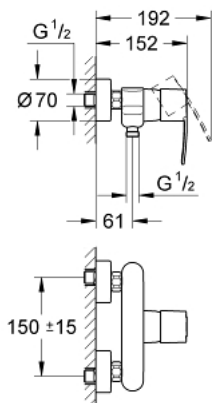

23 208 000 WAVE COSMOPOLITAN ОДНОВАЖІЛЬНИЙ ЗМІШУВАЧ ДЛЯ ДУШУ 1/2"

ОПИС ПРОДУКТУ

- Колір: хром
- настінний монтаж
- металевий важіль
- GROHE SilkMove 46 мм керамічний картридж
- можливість встановити мінімальну витрату води при бл. 2.5 л/хв
- GROHE LongLife поверхня
- душовий вихід 1/2" із вбудованим запірним клапаном
- S-подібні з'єднання
- захист від зворотнього потоку
- гайковий ключ GROHE QuickSarter в комплекті

23 208 000 WAVE COSMOPOLITAN ОДНОВАЖИЛЬНИЙ ЗМІШУВАЧ ДЛЯ ДУШУ 1/2"

ЗАПАСНІ ЧАСТИНИ , лютого 2011 – зараз

- 1: Важіль (Артикул запчастини 46801000)
- 2: Ковпачок (Артикул запчастини 46427000)
- 3: Картридж (Артикул запчастини 46048000)
- 4: Гвинтове з'єднання 1/2" (Артикул запчастини 45044000)
- 5: S-з'єднання (Артикул запчастини 12662000)
- 6: Зворотний клапан (Артикул запчастини 08565000)
- 7: Обмежувач температури (Артикул запчастини 46308000)*
- 8: Подовжувач 3/4", 20 мм (Артикул запчастини 0713000M)*
- 9: Пластикова поличка (Артикул запчастини 18383002)*
- 10: Спеціальний ключ (Артикул запчастини 19377000)*