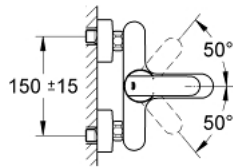

23 209 000 WAVE COSMOPOLITAN ОДНОВАЖІЛЬНИЙ ЗМІШУВАЧ ДЛЯ ВАННИ 1/2"

ОПИС ПРОДУКТУ

- Колір: хром
- металевий важіль
- настінний монтаж
- GROHE SilkMove 46 мм керамічний картридж
- можливість встановити мінімальну витрату води прибіл. 2.5 л/хв
- GROHE LongLife поверхня
- автоматичний перемикач: ванна/душ
- душовий вихід 1/2" із вбудованим запірним клапаном
- аератор
- S-подібні з'єднання
- захист від зворотнього потоку
- гайковий ключ GROHE QuickSarter в комплекті

23 209 000 WAVE COSMOPOLITAN ОДНОВАЖИЛЬНИЙ ЗМІШУВАЧ ДЛЯ ВАННИ 1/2"

ЗАПАСНІ ЧАСТИНИ , лютого 2011 – зараз

- 1: Важіль (Артикул запчастини 46801000)
- 2: Ковпачок (Артикул запчастини 46427000)
- 3: Картридж (Артикул запчастини 46048000)
- 4: Ручка перемикача (Артикул запчастини 48022000)
- 5: Перемикач (Артикул запчастини 65655000)
- 6: Зворотний клапан (Артикул запчастини 08565000)
- 7: Аератор (Артикул запчастини 13952000)
- 8: Гвинтове з'єднання 1/2" (Артикул запчастини 45044000)
- 9: S-з'єднання (Артикул запчастини 12662000)
- 10: Обмежувач температури (Артикул запчастини 46308000)*
- 11: Подовжувач 3/4", 20 мм (Артикул запчастини 0713000M)*
- 12: Спеціальний ключ (Артикул запчастини 19377000)*