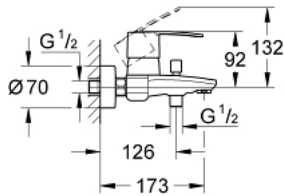

23 209 000 WAVE COSMOPOLITAN ОДНОВАЖІЛЬНИЙ ЗМІШУВАЧ ДЛЯ ВАННИ 1/2"

ОПИС ПРОДУКТУ

- Колір: хром
- металевий важіль
- настінний монтаж
- GROHE SilkMove 46 мм керамічний картридж
- можливість встановити мінімальну витрату води прибіл. 2.5 л/хв
- GROHE LongLife поверхня
- автоматичний перемикач: ванна/душ
- душовий вихід 1/2" із вбудованим запірним клапаном
- аератор
- S-подібні з'єднання
- захист від зворотнього потоку
- гайковий ключ GROHE QuickSarter в комплекті

23 209 000 WAVE COSMOPOLITAN ОДНОВАЖИЛЬНИЙ ЗМІШУВАЧ ДЛЯ ВАННИ 1/2"

ЗАПАСНІ ЧАСТИНИ , лютого 2011 – зараз

- 1: Важіль (Артикул запчастини 46801000)
- 2: Ковпачок (Артикул запчастини 46427000)
- 3: Картридж (Артикул запчастини 46048000)
- 4: Ручка перемикача (Артикул запчастини 48022000)
- 5: Перемикач (Артикул запчастини 65655000)
- 6: Зворотний клапан (Артикул запчастини 08565000)
- 7: Аератор (Артикул запчастини 13952000)
- 8: Гвинтове з'єднання 1/2" (Артикул запчастини 45044000)
- 9: S-з'єднання (Артикул запчастини 12662000)
- 10: Обмежувач температури (Артикул запчастини 46308000)*
- 11: Подовжувач 3/4", 20 мм (Артикул запчастини 0713000M)*
- 12: Спеціальний ключ (Артикул запчастини 19377000)*