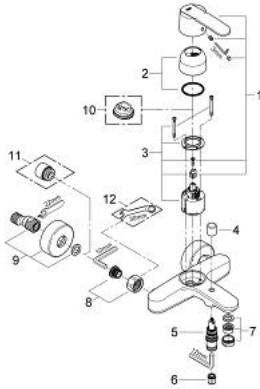

23 209 000 WAVE COSMOPOLITAN ОДНОВАЖІЛЬНИЙ ЗМІШУВАЧ ДЛЯ ВАННИ 1/2"

ОПИС ПРОДУКТУ

- Колір: хром
- металевий важіль
- настінний монтаж
- GROHE SilkMove 46 мм керамічний картридж
- можливість встановити мінімальну витрату води прибіл. 2.5 л/хв
- GROHE LongLife поверхня
- автоматичний перемикач: ванна/душ
- душовий вихід 1/2" із вбудованим запірним клапаном
- аератор
- S-подібні з'єднання
- захист від зворотнього потоку
- гайковий ключ GROHE QuickSarter в комплекті

23 209 000 WAVE COSMOPOLITAN ОДНОВАЖИЛЬНИЙ ЗМІШУВАЧ ДЛЯ ВАННИ 1/2"

ЗАПАСНІ ЧАСТИНИ , лютого 2011 – зараз

- 1: Важіль (Артикул запчастини 46801000)
- 2: Ковпачок (Артикул запчастини 46427000)
- 3: Картридж (Артикул запчастини 46048000)
- 4: Ручка перемикача (Артикул запчастини 48022000)
- 5: Перемикач (Артикул запчастини 65655000)
- 6: Зворотний клапан (Артикул запчастини 08565000)
- 7: Аератор (Артикул запчастини 13952000)
- 8: Гвинтове з'єднання 1/2" (Артикул запчастини 45044000)
- 9: S-з'єднання (Артикул запчастини 12662000)
- 10: Обмежувач температури (Артикул запчастини 46308000)*
- 11: Подовжувач 3/4", 20 мм (Артикул запчастини 0713000M)*
- 12: Спеціальний ключ (Артикул запчастини 19377000)*