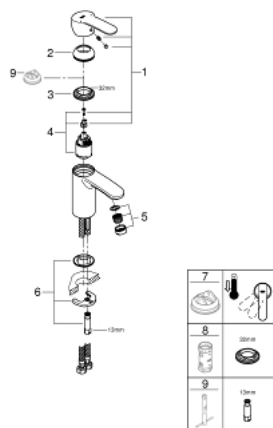

23 225 000 WAVE COSMOPOLITAN ОДНОВАЖІЛЬНИЙ ЗМІШУВАЧ ДЛЯ РАКОВИНИ 3/8" S-РОЗМІРУ

ОПИС ПРОДУКТУ

- Колір: хром
- монтаж на один отвір
- металевий важіль
- GROHE SilkMove 35 мм керамічний картридж
- регулювання витрати води
- можливість встановити мінімальну витрату води при бл. 2.5 л/хв
- GROHE LongLife поверхня
- GROHE EcoJoy – технологія неперевершеного потоку при економному використанні води
- GROHE SpeedClean аератор 5.7 л/хв
- гладенький корпус
- гнучкі з'єднувальні шланги
- GROHE FastFixation система швидкого монтажу
- додатковий обмежувач температури 46 375 000
- GROHE QuickTool додається

23 225 000 WAVE COSMOPOLITAN ОДНОВАЖІЛЬНИЙ ЗМІШУВАЧ ДЛЯ РАКОВИНИ 3/8" S-РОЗМІРУ

ЗАПАСНІ ЧАСТИНИ , лютого 2011 – зараз

- 1: Важіль (Артикул запчастини 46748000)
- 2: Ковпачок (Артикул запчастини 46492000)
- 3: Гвинтова муфта (Артикул запчастини 46460000)
- 4: Картридж (Артикул запчастини 46374000)
- 5: Спрямовувач ламінарного потоку (Артикул запчастини 13955000)
- 5: Аератор (Артикул запчастини 48159000)
- 6: Комплект для кріплення хвостовика (Артикул запчастини 46671000)
- 7: Обмежувач температури (Артикул запчастини 46375000)*
- 8: Свічковий ключ (Артикул запчастини 19332000)*
- 9: Монтажний ключ (Артикул запчастини 19017000)*