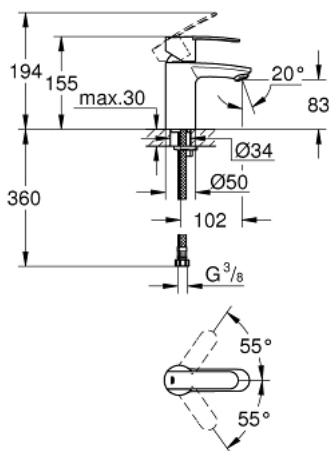

23 225 000 WAVE COSMOPOLITAN ОДНОВАЖІЛЬНИЙ ЗМІШУВАЧ ДЛЯ РАКОВИНИ 3/8" S-РОЗМІРУ

ОПИС ПРОДУКТУ

- Колір: хром
- монтаж на один отвір
- металевий важіль
- GROHE SilkMove 35 мм керамічний картридж
- регулювання витрати води
- можливість встановити мінімальну витрату води при бл. 2.5 л/хв
- GROHE LongLife поверхня
- GROHE EcoJoy – технологія неперевершеного потоку при економному використанні води
- GROHE SpeedClean аератор 5.7 л/хв
- гладенький корпус
- гнучкі з'єднувальні шланги
- GROHE FastFixation система швидкого монтажу
- додатковий обмежувач температури 46 375 000
- GROHE QuickTool додається

23 225 000 WAVE COSMOPOLITAN ОДНОВАЖІЛЬНИЙ ЗМІШУВАЧ ДЛЯ РАКОВИНИ 3/8" S-РОЗМІРУ

ЗАПАСНІ ЧАСТИНИ , лютого 2011 – зараз

- 1: Важіль (Артикул запчастини 46748000)
- 2: Ковпачок (Артикул запчастини 46492000)
- 3: Гвинтова муфта (Артикул запчастини 46460000)
- 4: Картридж (Артикул запчастини 46374000)
- 5: Спрямовувач ламінарного потоку (Артикул запчастини 13955000)
- 5: Аератор (Артикул запчастини 48159000)
- 6: Комплект для кріплення хвостовика (Артикул запчастини 46671000)
- 7: Обмежувач температури (Артикул запчастини 46375000)*
- 8: Свічковий ключ (Артикул запчастини 19332000)*
- 9: Монтажний ключ (Артикул запчастини 19017000)*