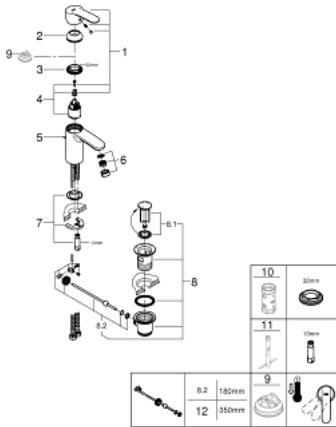

23 231 000 WAVE COSMOPOLITAN ОДНОВАЖІЛЬНИЙ ЗМІШУВАЧ ДЛЯ РАКОВИНИ 3/8" S-РОЗМІРУ

ОПИС ПРОДУКТУ

- Колір: хром
- монтаж на один отвір
- металевий важіль
- GROHE SilkMove 35 мм керамічний картридж
- EcoMode - cold water flow in mid-lever position saves energy
- регулювання витрати води
- можливість встановити мінімальну витрату води при бл. 2.5 л/хв
- GROHE LongLife поверхня
- аератор
- набір донних клапанів 1 1/4"
- гнучкі з'єднувальні шланги
- GROHE FastFixation система швидкого монтажу
- додатковий обмежувач температури 46 375 000
- GROHE QuickTool додається

23 231 000 WAVE COSMOPOLITAN ОДНОВАЖІЛЬНИЙ ЗМІШУВАЧ ДЛЯ РАКОВИНИ 3/8" S-РОЗМІРУ

ЗАПАСНІ ЧАСТИНИ , травня 2014 – зараз

- 1: Важіль (Артикул запчастини 46829000)
- 2: Ковпачок (Артикул запчастини 46492000)
- 3: Гвинтова муфта (Артикул запчастини 46460000)
- 4: Картридж (Артикул запчастини 46863000)
- 5: Висувний стрижень (Артикул запчастини 46739000)
- 6: Аератор (Артикул запчастини 48159000)
- 7: Комплект для кріплення хвостовика (Артикул запчастини 46671000)
- 8: Комплект зливу 1 1/4" (Артикул запчастини 28910000)
- 8.1: Заглушка (Артикул запчастини 07182000)
- 8.2: Ексцентриковий стрижень (Артикул запчастини 07052000)
- 9: Обмежувач температури (Артикул запчастини 46375000)*
- 10: Свічковий ключ (Артикул запчастини 19332000)*
- 11: Монтажний ключ (Артикул запчастини 19017000)*
- 12: Ексцентриковий стрижень (Артикул запчастини 07341000)*