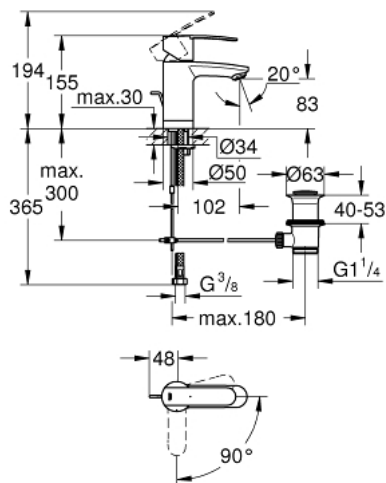

23 231 000 WAVE COSMOPOLITAN ОДНОВАЖІЛЬНИЙ ЗМІШУВАЧ ДЛЯ РАКОВИНИ 3/8" S-РОЗМІРУ

ОПИС ПРОДУКТУ

- Колір: хром
- монтаж на один отвір
- металевий важіль
- GROHE SilkMove 35 мм керамічний картридж
- EcoMode - cold water flow in mid-lever position saves energy
- регулювання витрати води
- можливість встановити мінімальну витрату води при бл. 2.5 л/хв
- GROHE LongLife поверхня
- аератор
- набір донних клапанів 1 1/4"
- гнучкі з'єднувальні шланги
- GROHE FastFixation система швидкого монтажу
- додатковий обмежувач температури 46 375 000
- GROHE QuickTool додається

23 231 000 WAVE COSMOPOLITAN ОДНОВАЖІЛЬНИЙ ЗМІШУВАЧ ДЛЯ РАКОВИНИ 3/8" S-РОЗМІРУ

ЗАПАСНІ ЧАСТИНИ , травня 2014 – зараз

- 1: Важіль (Артикул запчастини 46829000)
- 2: Ковпачок (Артикул запчастини 46492000)
- 3: Гвинтова муфта (Артикул запчастини 46460000)
- 4: Картридж (Артикул запчастини 46863000)
- 5: Висувний стрижень (Артикул запчастини 46739000)
- 6: Аератор (Артикул запчастини 48159000)
- 7: Комплект для кріплення хвостовика (Артикул запчастини 46671000)
- 8: Комплект зливу 1 1/4" (Артикул запчастини 28910000)
- 8.1: Заглушка (Артикул запчастини 07182000)
- 8.2: Ексцентриковий стрижень (Артикул запчастини 07052000)
- 9: Обмежувач температури (Артикул запчастини 46375000)*
- 10: Свічковий ключ (Артикул запчастини 19332000)*
- 11: Монтажний ключ (Артикул запчастини 19017000)*
- 12: Ексцентриковий стрижень (Артикул запчастини 07341000)*