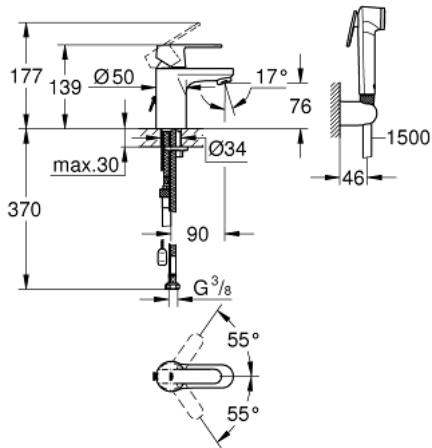

23 238 000 ГЕТ ОДНОВАЖІЛЬНИЙ ЗМІШУВАЧ ДЛЯ РАКОВИНИ 3/8" S-РОЗМІРУ

ОПИС ПРОДУКТУ

- Колір: хром
- монтаж на один отвір
- металевий важіль
- GROHE SilkMove 35 мм керамічний картридж
- регулювання витрати води
- додатковий обмежувач температури 46 375 000
- GROHE LongLife поверхня
- GROHE EcoJoy аератор 4.0 л/хв
- система швидкого монтажу GROHE FastFixation
- висувний ланцюжок
- гнучкі з'єднувальні шланги
- із душовим гарнітуром, що складається із:
 - ручного душу із вбудованим перемикачем
 - настінного тримача для душу
 - душового шлангу
- рекомендований тиск 1.0 - 5.0 бар

23 238 000 ГЕТ ОДНОВАЖІЛЬНИЙ ЗМІШУВАЧ ДЛЯ РАКОВИНИ 3/8" S-РОЗМІРУ

ЗАПАСНІ ЧАСТИНИ , березня 2018 – зараз

- 1: Важіль (Артикул запчастини 46681000)
 - 2: Ковпачок (Артикул запчастини 46436000)
 - 3: Гвинтова муфта (Артикул запчастини 46460000)
 - 4: Картридж (Артикул запчастини 46374000)
 - 5: Аератор (Артикул запчастини 48280000)
 - 6: Комплект для кріплення хвостовика (Артикул запчастини 46671000)
 - 7: Ланцюг (Артикул запчастини 06815000)
 - 8: Зворотний клапан (Артикул запчастини 08565000)
 - 9: Обмежувач температури (Артикул запчастини 46375000)*
 - 10: Свічковий ключ (Артикул запчастини 19332000)*
 - 11: Монтажний ключ (Артикул запчастини 19017000)*
- * Додаткові аксесуари