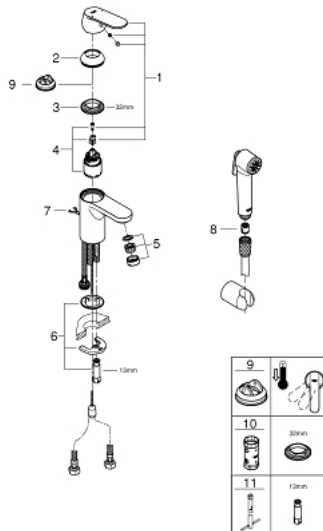

23 238 000 ГЕТ ОДНОВАЖІЛЬНИЙ ЗМІШУВАЧ ДЛЯ РАКОВИНИ 3/8" S-РОЗМІРУ

ОПИС ПРОДУКТУ

- Колір: хром
- монтаж на один отвір
- металевий важіль
- GROHE SilkMove 35 мм керамічний картридж
- регулювання витрати води
- додатковий обмежувач температури 46 375 000
- GROHE LongLife поверхня
- GROHE EcoJoy аератор 4.0 л/хв
- система швидкого монтажу GROHE FastFixation
- висувний ланцюжок
- гнучкі з'єднувальні шланги
- із душовим гарнітуром, що складається із:
 - ручного душу із вбудованим перемикачем
 - настінного тримача для душу
 - душового шлангу
- рекомендований тиск 1.0 - 5.0 бар

23 238 000 ГЕТ ОДНОВАЖІЛЬНИЙ ЗМІШУВАЧ ДЛЯ РАКОВИНИ 3/8" S-РОЗМІРУ

ЗАПАСНІ ЧАСТИНИ , березня 2018 – зараз

- 1: Важіль (Артикул запчастини 46681000)
 - 2: Ковпачок (Артикул запчастини 46436000)
 - 3: Гвинтова муфта (Артикул запчастини 46460000)
 - 4: Картридж (Артикул запчастини 46374000)
 - 5: Аератор (Артикул запчастини 48280000)
 - 6: Комплект для кріплення хвостовика (Артикул запчастини 46671000)
 - 7: Ланцюг (Артикул запчастини 06815000)
 - 8: Зворотний клапан (Артикул запчастини 08565000)
 - 9: Обмежувач температури (Артикул запчастини 46375000)*
 - 10: Свічковий ключ (Артикул запчастини 19332000)*
 - 11: Монтажний ключ (Артикул запчастини 19017000)*
- * Додаткові аксесуари