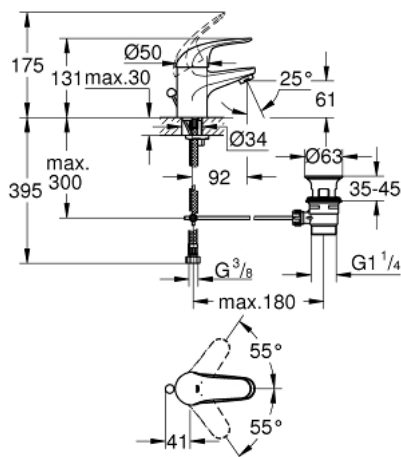

23 262 000 EUROPRO ОДНОВАЖІЛЬНИЙ ЗМІШУВАЧ ДЛЯ РАКОВИНИ 3/8" S-РОЗМІРУ

ОПИС ПРОДУКТУ

- Колір: хром
- монтаж на один отвір
- металевий важіль
- GROHE SilkMove 35 мм керамічний картридж
- GROHE LongLife поверхня
- система швидкого монтажу
- аератор
- набір донних клапанів 1 1/4"
- гнучкі з'єднувальні шланги
- додатковий обмежувач температури 46 375 000

## 23 262 000 EUROPRO ОДНОВАЖИЛЬНИЙ ЗМІШУВАЧ ДЛЯ РАКОВИНИ 3/8" S-РОЗМІРУ

### ЗАПАСНІ ЧАСТИНИ , липня 2017 – зараз

- 1: Важіль (Артикул запчастини 46644000)
  - 2: Ковпачок (Артикул запчастини 46436000)
  - 3: Гвинтова муфта (Артикул запчастини 46460000)
  - 4: Картридж (Артикул запчастини 46374000)
  - 5: Економічний аератор (Артикул запчастини 13951000)
  - 6: Комплект для кріплення хвостовика (Артикул запчастини 46671000)
  - 7: Комплект зливу 1 1/4" (Артикул запчастини 28910000)
  - 7.1: Заглушка (Артикул запчастини 07182000)
  - 7.2: Ексцентриковий стрижень (Артикул запчастини 07052000)
  - 8: Висувний стрижень (Артикул запчастини 06329000)
  - 9: Обмежувач температури (Артикул запчастини 46375000)\*
  - 10: Свічковий ключ (Артикул запчастини 19332000)\*
  - 11: Монтажний ключ (Артикул запчастини 19017000)\*
  - 12: Ексцентриковий стрижень (Артикул запчастини 07341000)\*
- \* Додаткові аксесуари