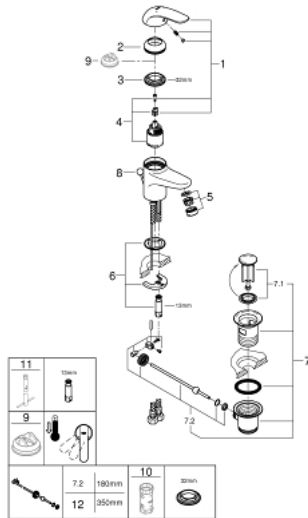

23 262 000 EUROPRO ОДНОВАЖІЛЬНИЙ ЗМІШУВАЧ ДЛЯ РАКОВИНИ 3/8" S-РОЗМІРУ

ОПИС ПРОДУКТУ

- Колір: хром
- монтаж на один отвір
- металевий важіль
- GROHE SilkMove 35 мм керамічний картридж
- GROHE LongLife поверхня
- система швидкого монтажу
- аератор
- набір донних клапанів 1 1/4"
- гнучкі з'єднувальні шланги
- додатковий обмежувач температури 46 375 000

## 23 262 000 EUROPRO ОДНОВАЖИЛЬНИЙ ЗМІШУВАЧ ДЛЯ РАКОВИНИ 3/8" S-РОЗМІРУ

### ЗАПАСНІ ЧАСТИНИ , липня 2017 – зараз

- 1: Важіль (Артикул запчастини 46644000)
  - 2: Ковпачок (Артикул запчастини 46436000)
  - 3: Гвинтова муфта (Артикул запчастини 46460000)
  - 4: Картридж (Артикул запчастини 46374000)
  - 5: Економічний аератор (Артикул запчастини 13951000)
  - 6: Комплект для кріплення хвостовика (Артикул запчастини 46671000)
  - 7: Комплект зливу 1 1/4" (Артикул запчастини 28910000)
  - 7.1: Заглушка (Артикул запчастини 07182000)
  - 7.2: Ексцентриковий стрижень (Артикул запчастини 07052000)
  - 8: Висувний стрижень (Артикул запчастини 06329000)
  - 9: Обмежувач температури (Артикул запчастини 46375000)\*
  - 10: Свічковий ключ (Артикул запчастини 19332000)\*
  - 11: Монтажний ключ (Артикул запчастини 19017000)\*
  - 12: Ексцентриковий стрижень (Артикул запчастини 07341000)\*
- \* Додаткові аксесуари