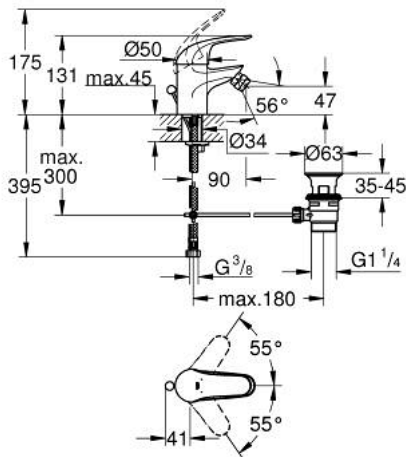

### ОПИС ПРОДУКТУ

- Колір: хром
- монтаж на один отвір
- металевий важіль
- GROHE SilkMove 35 мм керамічний картридж
- система швидкого монтажу
- аератор із шаровим шарніром
- набір донних клапанів 1 1/4"
- гнучкі з'єднувальні шланги
- додатковий обмежувач температури 46 375 000

### ЗАПАСНІ ЧАСТИНИ , липня 2017 – зараз

- 1: Важіль (Артикул запчастини 46644000)
  - 2: Ковпачок (Артикул запчастини 46436000)
  - 3: Гвинтова муфта (Артикул запчастини 46460000)
  - 4: Картридж (Артикул запчастини 46374000)
  - 5: Економічний аератор (Артикул запчастини 13951000)
  - 6: Комплект для кріплення хвостовика (Артикул запчастини 46671000)
  - 7: Комплект зливу 1 1/4" (Артикул запчастини 28910000)
  - 7.1: Заглушка (Артикул запчастини 07182000)
  - 7.2: Ексцентриковий стрижень (Артикул запчастини 07052000)
  - 8: Висувний стрижень (Артикул запчастини 06329000)
  - 9: Обмежувач температури (Артикул запчастини 46375000)\*
  - 10: Свічковий ключ (Артикул запчастини 19332000)\*
  - 11: Монтажний ключ (Артикул запчастини 19017000)\*
  - 12: Ексцентриковий стрижень (Артикул запчастини 07341000)\*
- \* Додаткові аксесуари