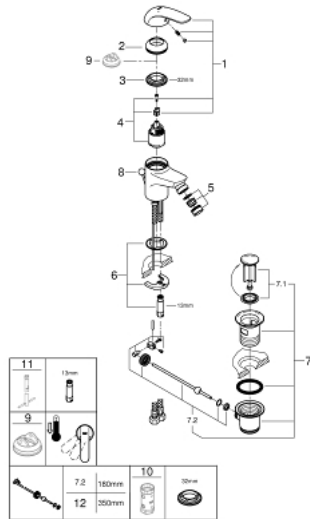

23 263 000 EUROECO ОДНОВАЖИЛЬНИЙ ЗМІШУВАЧ ДЛЯ БІДЕ 1/2" S-РОЗМІРУ

ЗАПАСНІ ЧАСТИНИ , липня 2017 – зараз

1. 1: Важіль (Артикул запчастини 46644000)
   - 2: Ковпачок (Артикул запчастини 46436000)
   - 3: Гвинтова муфта (Артикул запчастини 46460000)
   - 4: Картридж (Артикул запчастини 46374000)
   - 5: Економічний аератор (Артикул запчастини 13951000)
   - 6: Комплект для кріплення хвостовика (Артикул запчастини 46671000)
   - 7: Комплект зливу 1 1/4" (Артикул запчастини 28910000)
   - 7.1: Заглушка (Артикул запчастини 07182000)
   - 7.2: Ексцентриковий стрижень (Артикул запчастини 07052000)
   - 8: Висувний стрижень (Артикул запчастини 06329000)
   - 9: Обмежувач температури (Артикул запчастини 46375000)*
   - 10: Свічковий ключ (Артикул запчастини 19332000)*
   - 11: Монтажний ключ (Артикул запчастини 19017000)*
   - 12: Ексцентриковий стрижень (Артикул запчастини 07341000)*
2. Додаткові аксесуари