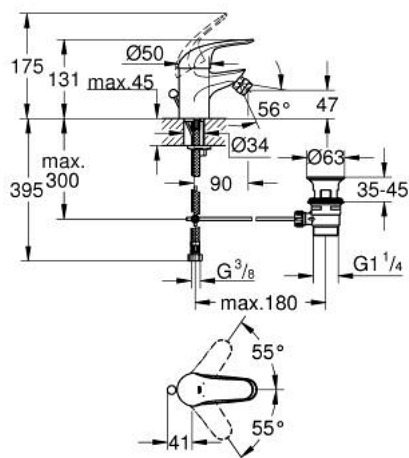

23 263 000 EUROPRO ОДНОВАЖИЛЬНИЙ ЗМІШУВАЧ ДЛЯ БІДЕ 1/2" S-РОЗМІРУ

ОПИС ПРОДУКТУ

- Колір: хром
- монтаж на один отвір
- металевий важіль
- GROHE SilkMove 35 мм керамічний картридж
- система швидкого монтажу
- аератор із шаровим шарніром
- набір донних клапанів 1 1/4"
- гнучкі з'єднувальні шланги
- додатковий обмежувач температури 46 375 000

23 263 000 EUROPRO ОДНОВАЖИЛЬНИЙ ЗМІШУВАЧ ДЛЯ БІДЕ 1/2" S-РОЗМІРУ

ЗАПАСНІ ЧАСТИНИ , липня 2017 – зараз

- 1: Важіль (Артикул запчастини 46644000)
 - 2: Ковпачок (Артикул запчастини 46436000)
 - 3: Гвинтова муфта (Артикул запчастини 46460000)
 - 4: Картридж (Артикул запчастини 46374000)
 - 5: Економічний аератор (Артикул запчастини 13951000)
 - 6: Комплект для кріплення хвостовика (Артикул запчастини 46671000)
 - 7: Комплект зливу 1 1/4" (Артикул запчастини 28910000)
 - 7.1: Заглушка (Артикул запчастини 07182000)
 - 7.2: Ексцентриковий стрижень (Артикул запчастини 07052000)
 - 8: Висувний стрижень (Артикул запчастини 06329000)
 - 9: Обмежувач температури (Артикул запчастини 46375000)*
 - 10: Свічковий ключ (Артикул запчастини 19332000)*
 - 11: Монтажний ключ (Артикул запчастини 19017000)*
 - 12: Ексцентриковий стрижень (Артикул запчастини 07341000)*
- * Додаткові аксесуари