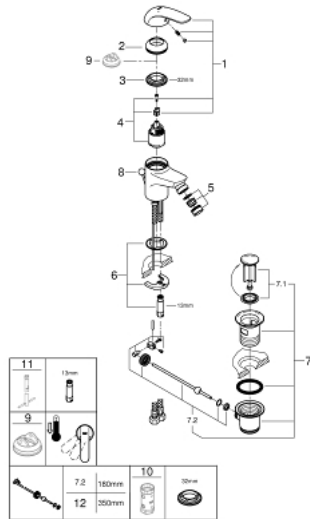

### ОПИС ПРОДУКТУ

- Колір: хром
- монтаж на один отвір
- металевий важіль
- GROHE SilkMove 35 мм керамічний картридж
- система швидкого монтажу
- аератор із шаровим шарніром
- набір донних клапанів 1 1/4"
- гнучкі з'єднувальні шланги
- додатковий обмежувач температури 46 375 000

### ЗАПАСНІ ЧАСТИНИ , липня 2017 – зараз

- 1: Важіль (Артикул запчастини 46644000)
  - 2: Ковпачок (Артикул запчастини 46436000)
  - 3: Гвинтова муфта (Артикул запчастини 46460000)
  - 4: Картридж (Артикул запчастини 46374000)
  - 5: Економічний аератор (Артикул запчастини 13951000)
  - 6: Комплект для кріплення хвостовика (Артикул запчастини 46671000)
  - 7: Комплект зливу 1 1/4" (Артикул запчастини 28910000)
  - 7.1: Заглушка (Артикул запчастини 07182000)
  - 7.2: Ексцентриковий стрижень (Артикул запчастини 07052000)
  - 8: Висувний стрижень (Артикул запчастини 06329000)
  - 9: Обмежувач температури (Артикул запчастини 46375000)\*
  - 10: Свічковий ключ (Артикул запчастини 19332000)\*
  - 11: Монтажний ключ (Артикул запчастини 19017000)\*
  - 12: Ексцентриковий стрижень (Артикул запчастини 07341000)\*
- \* Додаткові аксесуари