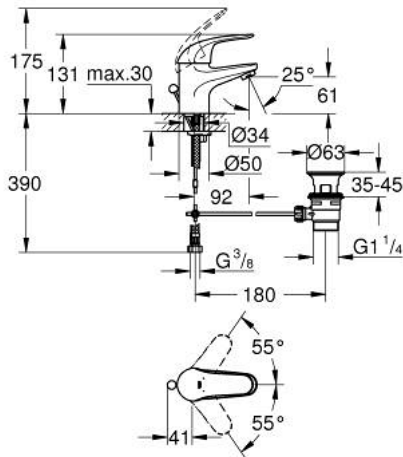

23 264 000 SWIFT ОДНОВАЖІЛЬНИЙ ЗМІШУВАЧ ДЛЯ РАКОВИНИ 3/8" S-РОЗМІРУ

ОПИС ПРОДУКТУ

- Колір: хром
- монтаж на один отвір
- металевий важіль
- GROHE SilkMove 35 мм керамічний картридж
- GROHE LongLife поверхня
- аератор
- донний клапан
- гнучкі з'єднувальні шланги
- система швидкого монтажу
- клас шуму I відповідно до DIN 4109

23 264 000 SWIFT ОДНОВАЖІЛЬНИЙ ЗМІШУВАЧ ДЛЯ РАКОВИНИ 3/8" S-РОЗМІРУ

ЗАПАСНІ ЧАСТИНИ , серпня 2011 – зараз

- 1: Важіль (Артикул запчастини 46644000)
 - 2: Ковпачок (Артикул запчастини 46436000)
 - 3: Гвинтова муфта (Артикул запчастини 46460000)
 - 4: Картридж (Артикул запчастини 46374000)
 - 5: Економічний аератор (Артикул запчастини 13951000)
 - 6: Комплект для кріплення хвостовика (Артикул запчастини 46671000)
 - 7: Комплект зливу 1 1/4" (Артикул запчастини 28910000)
 - 7.1: Заглушка (Артикул запчастини 07182000)
 - 7.2: Ексцентриковий стрижень (Артикул запчастини 07052000)
 - 8: Висувний стрижень (Артикул запчастини 06329000)
 - 9: Обмежувач температури (Артикул запчастини 46375000)*
 - 10: Свічковий ключ (Артикул запчастини 19332000)*
 - 11: Монтажний ключ (Артикул запчастини 19017000)*
 - 12: Ексцентриковий стрижень (Артикул запчастини 07341000)*
- * Додаткові аксесуари