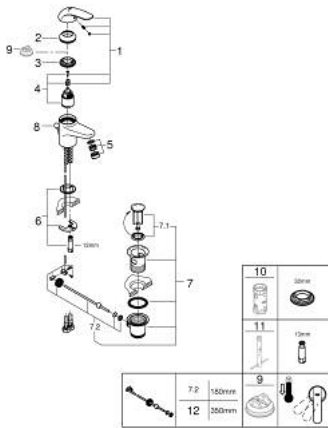

23 264 000 SWIFT ОДНОВАЖІЛЬНИЙ ЗМІШУВАЧ ДЛЯ РАКОВИНИ 3/8" S-РОЗМІРУ

ОПИС ПРОДУКТУ

- Колір: хром
- монтаж на один отвір
- металевий важіль
- GROHE SilkMove 35 мм керамічний картридж
- GROHE LongLife поверхня
- аератор
- донний клапан
- гнучкі з'єднувальні шланги
- система швидкого монтажу
- клас шуму I відповідно до DIN 4109

23 264 000 SWIFT ОДНОВАЖІЛЬНИЙ ЗМІШУВАЧ ДЛЯ РАКОВИНИ 3/8" S-РОЗМІРУ

ЗАПАСНІ ЧАСТИНИ , серпня 2011 – зараз

- 1: Важіль (Артикул запчастини 46644000)
 - 2: Ковпачок (Артикул запчастини 46436000)
 - 3: Гвинтова муфта (Артикул запчастини 46460000)
 - 4: Картридж (Артикул запчастини 46374000)
 - 5: Економічний аератор (Артикул запчастини 13951000)
 - 6: Комплект для кріплення хвостовика (Артикул запчастини 46671000)
 - 7: Комплект зливу 1 1/4" (Артикул запчастини 28910000)
 - 7.1: Заглушка (Артикул запчастини 07182000)
 - 7.2: Ексцентриковий стрижень (Артикул запчастини 07052000)
 - 8: Висувний стрижень (Артикул запчастини 06329000)
 - 9: Обмежувач температури (Артикул запчастини 46375000)*
 - 10: Свічковий ключ (Артикул запчастини 19332000)*
 - 11: Монтажний ключ (Артикул запчастини 19017000)*
 - 12: Ексцентриковий стрижень (Артикул запчастини 07341000)*
- * Додаткові аксесуари