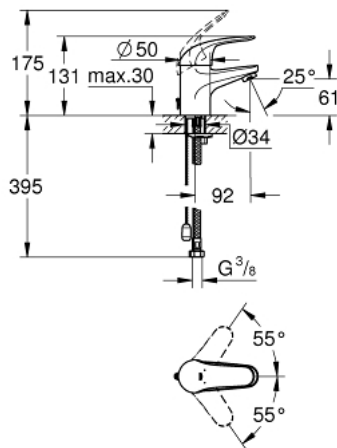

23 265 000 SWIFT ОДНОВАЖІЛЬНИЙ ЗМІШУВАЧ ДЛЯ РАКОВИНИ 3/8" S-РОЗМІРУ

ОПИС ПРОДУКТУ

- Колір: хром
- монтаж на один отвір
- металевий важіль
- GROHE SilkMove 35 мм керамічний картридж
- GROHE LongLife поверхня
- аератор
- висувний ланцюжок
- гнучкі з'єднувальні шланги
- система швидкого монтажу
- клас шуму I відповідно до DIN 4109

23 265 000 SWIFT ОДНОВАЖІЛЬНИЙ ЗМІШУВАЧ ДЛЯ РАКОВИНИ 3/8" S-РОЗМІРУ

ЗАПАСНІ ЧАСТИНИ , липня 2017 – зараз

- 1: Важіль (Артикул запчастини 46644000)
- 2: Ковпачок (Артикул запчастини 46436000)
- 3: Гвинтова муфта (Артикул запчастини 46460000)
- 4: Картридж (Артикул запчастини 46374000)
- 5: Аератор (Артикул запчастини 13929000)
- 6: Комплект для кріплення хвостовика (Артикул запчастини 46671000)
- 7: Ланцюг (Артикул запчастини 06815000)
- 8: Обмежувач температури (Артикул запчастини 46375000)*
- 9: Монтажний ключ (Артикул запчастини 19017000)*
- 10: Свічковий ключ (Артикул запчастини 19332000)*