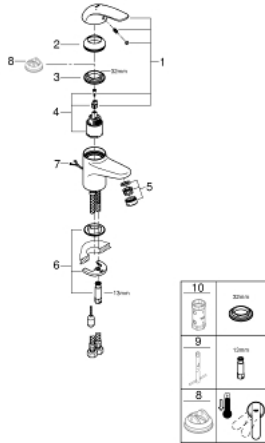

23 265 000 SWIFT ОДНОВАЖІЛЬНИЙ ЗМІШУВАЧ ДЛЯ РАКОВИНИ 3/8" S-РОЗМІРУ

ОПИС ПРОДУКТУ

- Колір: хром
- монтаж на один отвір
- металевий важіль
- GROHE SilkMove 35 мм керамічний картридж
- GROHE LongLife поверхня
- аератор
- висувний ланцюжок
- гнучкі з'єднувальні шланги
- система швидкого монтажу
- клас шуму I відповідно до DIN 4109

23 265 000 SWIFT ОДНОВАЖІЛЬНИЙ ЗМІШУВАЧ ДЛЯ РАКОВИНИ 3/8" S-РОЗМІРУ

ЗАПАСНІ ЧАСТИНИ , липня 2017 – зараз

- 1: Важіль (Артикул запчастини 46644000)
- 2: Ковпачок (Артикул запчастини 46436000)
- 3: Гвинтова муфта (Артикул запчастини 46460000)
- 4: Картридж (Артикул запчастини 46374000)
- 5: Аератор (Артикул запчастини 13929000)
- 6: Комплект для кріплення хвостовика (Артикул запчастини 46671000)
- 7: Ланцюг (Артикул запчастини 06815000)
- 8: Обмежувач температури (Артикул запчастини 46375000)*
- 9: Монтажний ключ (Артикул запчастини 19017000)*
- 10: Свічковий ключ (Артикул запчастини 19332000)*