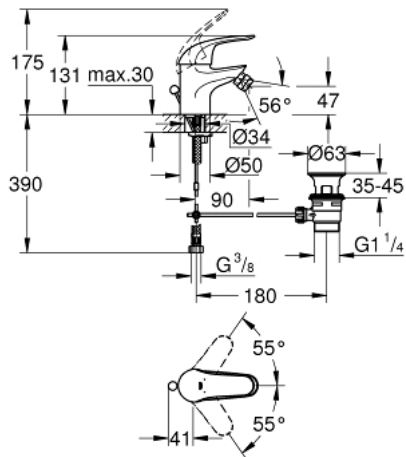

## 23 266 000 SWIFT ОДНОВАЖІЛЬНИЙ ЗМІШУВАЧ ДЛЯ БІДЕ 1/2" S-РОЗМІРУ

### ОПИС ПРОДУКТУ

- Колір: хром
- монтаж на один отвір
- металевий важіль
- GROHE SilkMove 35 мм керамічний картридж
- GROHE LongLife поверхня
- аератор із шаровим шарніром
- набір донних клапанів 1 1/4"
- гнучкі з'єднувальні шланги
- система швидкого монтажу
- клас шуму I відповідно до DIN 4109