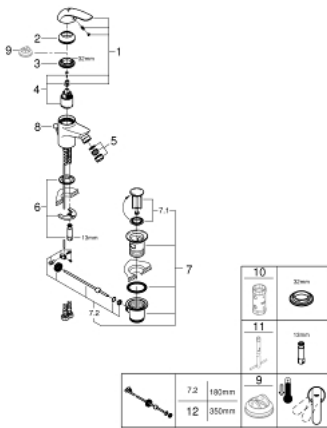

## 23 266 000 SWIFT ОДНОВАЖІЛЬНИЙ ЗМІШУВАЧ ДЛЯ БІДЕ 1/2" S-РОЗМІРУ

### ОПИС ПРОДУКТУ

- Колір: хром
- монтаж на один отвір
- металевий важіль
- GROHE SilkMove 35 мм керамічний картридж
- GROHE LongLife поверхня
- аератор із шаровим шарніром
- набір донних клапанів 1 1/4"
- гнучкі з'єднувальні шланги
- система швидкого монтажу
- клас шуму I відповідно до DIN 4109

### ЗАПАСНІ ЧАСТИНИ , серпня 2016 – зараз

- 1: Важіль (Артикул запчастини 46644000)
- 2: Ковпачок (Артикул запчастини 46436000)
- 3: Гвинтова муфта (Артикул запчастини 46460000)
- 4: Картридж (Артикул запчастини 46374000)
- 5: Економічний аератор (Артикул запчастини 13951000)
- 6: Комплект для кріплення хвостовика (Артикул запчастини 46671000)
- 7: Комплект зливу 1 1/4" (Артикул запчастини 28910000)
- 8: Висувний стрижень (Артикул запчастини 06329000)
- 9: Обмежувач температури (Артикул запчастини 46375000)\*
- 10: Свічковий ключ (Артикул запчастини 19332000)\*
- 11: Монтажний ключ (Артикул запчастини 19017000)\*
- 12: Ексцентриковий стрижень (Артикул запчастини 07341000)\*