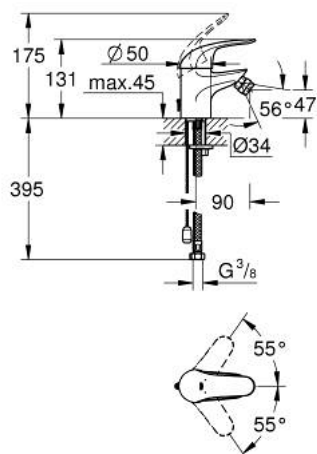

23 267 000 SWIFT ОДНОВАЖИЛЬНИЙ ЗМІШУВАЧ ДЛЯ БІДЕ 1/2" S-РОЗМІРУ

ОПИС ПРОДУКТУ

- Колір: хром
- монтаж на один отвір
- металевий важіль
- GROHE SilkMove 35 мм керамічний картридж
- GROHE LongLife поверхня
- аератор із шаровим шарніром
- висувний ланцюжок
- гнучкі з'єднувальні шланги
- система швидкого монтажу
- клас шуму I відповідно до DIN 4109

23 267 000 SWIFT ОДНОВАЖІЛЬНИЙ ЗМІШУВАЧ ДЛЯ БІДЕ 1/2" S-РОЗМІРУ

ЗАПАСНІ ЧАСТИНИ , серпня 2011 – зараз

- 1: Важіль (Артикул запчастини 46644000)
- 2: Ковпачок (Артикул запчастини 46436000)
- 3: Гвинтова муфта (Артикул запчастини 46460000)
- 4: Картридж (Артикул запчастини 46374000)
- 5: Аератор (Артикул запчастини 13929000)
- 6: Комплект для кріплення хвостовика (Артикул запчастини 46671000)
- 7: Ланцюг (Артикул запчастини 06815000)
- 8: Обмежувач температури (Артикул запчастини 46375000)*
- 9: Монтажний ключ (Артикул запчастини 19017000)*
- 10: Свічковий ключ (Артикул запчастини 19332000)*