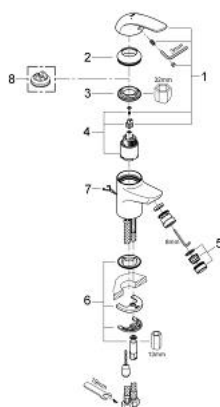

23 267 000 SWIFT ОДНОВАЖИЛЬНИЙ ЗМІШУВАЧ ДЛЯ БІДЕ 1/2" S-РОЗМІРУ

ОПИС ПРОДУКТУ

- Колір: хром
- монтаж на один отвір
- металевий важіль
- GROHE SilkMove 35 мм керамічний картридж
- GROHE LongLife поверхня
- аератор із шаровим шарніром
- висувний ланцюжок
- гнучкі з'єднувальні шланги
- система швидкого монтажу
- клас шуму I відповідно до DIN 4109

23 267 000 SWIFT ОДНОВАЖІЛЬНИЙ ЗМІШУВАЧ ДЛЯ БІДЕ 1/2" S-РОЗМІРУ

ЗАПАСНІ ЧАСТИНИ , серпня 2011 – зараз

- 1: Важіль (Артикул запчастини 46644000)
- 2: Ковпачок (Артикул запчастини 46436000)
- 3: Гвинтова муфта (Артикул запчастини 46460000)
- 4: Картридж (Артикул запчастини 46374000)
- 5: Аератор (Артикул запчастини 13929000)
- 6: Комплект для кріплення хвостовика (Артикул запчастини 46671000)
- 7: Ланцюг (Артикул запчастини 06815000)
- 8: Обмежувач температури (Артикул запчастини 46375000)*
- 9: Монтажний ключ (Артикул запчастини 19017000)*
- 10: Свічковий ключ (Артикул запчастини 19332000)*