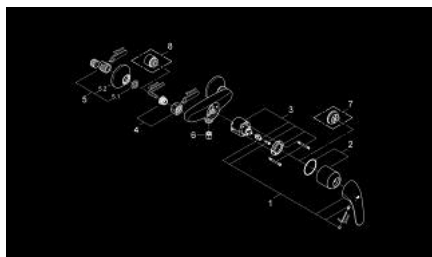

23 268 000 SWIFT ОДНОВАЖІЛЬНИЙ ЗМІШУВАЧ ДЛЯ ДУШУ 1/2"

ОПИС ПРОДУКТУ

- Колір: хром
- настінний монтаж
- металевий важіль
- GROHE SilkMove 46 мм керамічний картридж
- регулювання витрати води
- GROHE LongLife поверхня
- душовий вихід 1/2" із вбудованим запірним клапаном
- S-подібні з'єднання
- додатковий обмежувач температури (46 308)
- захист від зворотнього потоку
- клас шуму I відповідно до DIN 4109
- гайковий ключ GROHE QuickSparter в комплекті

23 268 000 SWIFT ОДНОВАЖИЛЬНИЙ ЗМІШУВАЧ ДЛЯ ДУШУ 1/2"

ЗАПАСНІ ЧАСТИНИ , серпня 2011 – зараз

- 1: Важіль (Артикул запчастини 46644000)
- 2: Ковпачок (Артикул запчастини 46597000)
- 3: Картридж (Артикул запчастини 46048000)
- 4: Гвинтове з'єднання 1/2" (Артикул запчастини 45044000)
- 5: S-з'єднання (Артикул запчастини 12075000)
- 5.1: Ущільнювач (Артикул запчастини 0138600M)
- 5.2: Розетка (Артикул запчастини 0221000M)
- 6: Зворотний клапан (Артикул запчастини 08565000)
- 7: Обмежувач температури (Артикул запчастини 46375000)*
- 8: Подовжувач 3/4", 20 мм (Артикул запчастини 0713000M)*
- 9: Спеціальний ключ (Артикул запчастини 19377000)*