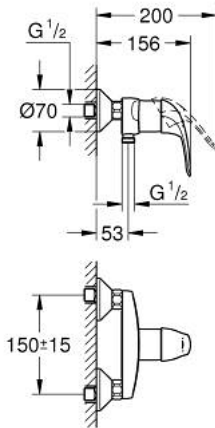

23 268 000 SWIFT ОДНОВАЖІЛЬНИЙ ЗМІШУВАЧ ДЛЯ ДУШУ 1/2"

ОПИС ПРОДУКТУ

- Колір: хром
- настінний монтаж
- металевий важіль
- GROHE SilkMove 46 мм керамічний картридж
- регулювання витрати води
- GROHE LongLife поверхня
- душовий вихід 1/2" із вбудованим запірним клапаном
- S-подібні з'єднання
- додатковий обмежувач температури (46 308)
- захист від зворотнього потоку
- клас шуму I відповідно до DIN 4109
- гайковий ключ GROHE QuickSparter в комплекті

23 268 000 SWIFT ОДНОВАЖИЛЬНИЙ ЗМІШУВАЧ ДЛЯ ДУШУ 1/2"

ЗАПАСНІ ЧАСТИНИ , серпня 2011 – зараз

- 1: Важіль (Артикул запчастини 46644000)
- 2: Ковпачок (Артикул запчастини 46597000)
- 3: Картридж (Артикул запчастини 46048000)
- 4: Гвинтове з'єднання 1/2" (Артикул запчастини 45044000)
- 5: S-з'єднання (Артикул запчастини 12075000)
- 5.1: Ущільнювач (Артикул запчастини 0138600M)
- 5.2: Розетка (Артикул запчастини 0221000M)
- 6: Зворотний клапан (Артикул запчастини 08565000)
- 7: Обмежувач температури (Артикул запчастини 46375000)*
- 8: Подовжувач 3/4", 20 мм (Артикул запчастини 0713000M)*
- 9: Спеціальний ключ (Артикул запчастини 19377000)*