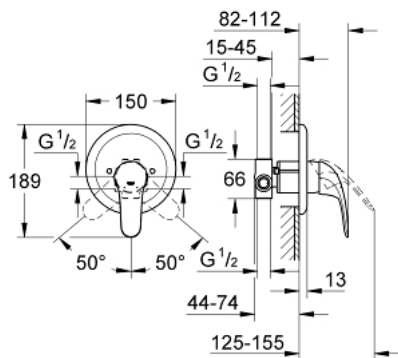

### ОПИС ПРОДУКТУ

- Колір: хром
- для настінного монтажу
- металевий важіль
- для прихованого монтажу
- складається із:
  - комплект верхньої монтажної частини
  - корпус прихованого монтажу (33 964 000)
  - GROHE SilkMove 46 мм керамічний картридж
  - регулювання витрати води
  - GROHE LongLife поверхня
  - ущільнювач розетки і важіля
  - металева накладка, для прикручування
  - додатковий обмежувач температури