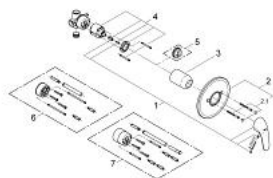

23 269 000 SWIFT ОДНОВАЖІЛЬНИЙ ЗМІШУВАЧ ДЛЯ ДУШУ 1/2"

ЗАПАСНІ ЧАСТИНИ , серпня 2011 – зараз

- 1: Важіль (Артикул запчастини 46644000)
- 2: Розетка (Артикул запчастини 46469000)
- 2.1: Набір гвинтів (Артикул запчастини 46088000)
- 3: Ковпачок (Артикул запчастини 02693000)
- 4: Картридж (Артикул запчастини 46048000)
- 5: Обмежувач температури (Артикул запчастини 46308000)*
- 6: Комплект подовжувачів (Артикул запчастини 46191000)*
- 7: Комплект подовжувачів (Артикул запчастини 46343000)*

* Додаткові аксесуари