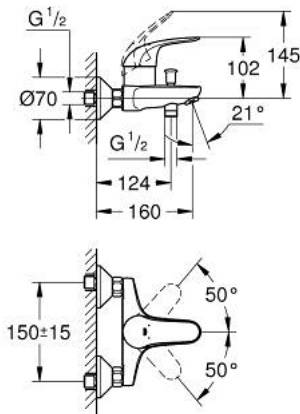

23 270 000 SWIFT ОДНОВАЖІЛЬНИЙ ЗМІШУВАЧ ДЛЯ ВАННИ 1/2"

ОПИС ПРОДУКТУ

- Колір: хром
- настінний монтаж
- металевий важіль
- GROHE SilkMove 46 мм керамічний картридж
- регулювання витрати води
- GROHE LongLife поверхня
- автоматичний перемикач: ванна/душ
- душовий вихід 1/2" із вбудованим запірним клапаном
- аератор
- S-подібні з'єднання
- додатковий обмежувач температури (46 308)
- захист від зворотнього потоку
- клас шуму I відповідно до DIN 4109
- гайковий ключ GROHE QuickSparter в комплекті

23 270 000 SWIFT ОДНОВАЖИЛЬНИЙ ЗМІШУВАЧ ДЛЯ ВАННИ 1/2"

ЗАПАСНІ ЧАСТИНИ , серпня 2011 – зараз

- 1: Важіль (Артикул запчастини 46644000)
- 2: Ковпачок (Артикул запчастини 46578000)
- 3: Картридж (Артикул запчастини 46048000)
- 4: Ручка перемикача (Артикул запчастини 65648000)
- 5: Перемикач (Артикул запчастини 65655000)
- 6: Зворотний клапан (Артикул запчастини 08565000)
- 7: Аератор (Артикул запчастини 13952000)
- 8: Гвинтове з'єднання 1/2" (Артикул запчастини 45044000)
- 9: S-з'єднання (Артикул запчастини 12075000)
- 9.1: Ущільнювач (Артикул запчастини 0138600M)
- 9.2: Розетка (Артикул запчастини 0221000M)
- 10: Обмежувач температури (Артикул запчастини 46375000)*
- 11: Подовжувач 3/4", 20 мм (Артикул запчастини 0713000M)*
- 12: Спеціальний ключ (Артикул запчастини 19377000)*