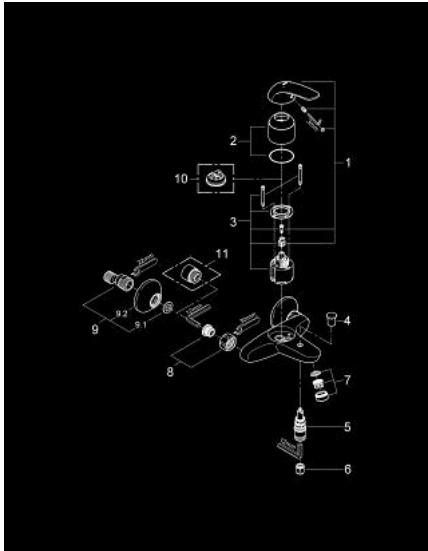

23 270 000 SWIFT ОДНОВАЖІЛЬНИЙ ЗМІШУВАЧ ДЛЯ ВАННИ 1/2"

ОПИС ПРОДУКТУ

- Колір: хром
- настінний монтаж
- металевий важіль
- GROHE SilkMove 46 мм керамічний картридж
- регулювання витрати води
- GROHE LongLife поверхня
- автоматичний перемикач: ванна/душ
- душовий вихід 1/2" із вбудованим запірним клапаном
- аератор
- S-подібні з'єднання
- додатковий обмежувач температури (46 308)
- захист від зворотнього потоку
- клас шуму I відповідно до DIN 4109
- гайковий ключ GROHE QuickSparter в комплекті

23 270 000 SWIFT ОДНОВАЖИЛЬНИЙ ЗМІШУВАЧ ДЛЯ ВАННИ 1/2"

ЗАПАСНІ ЧАСТИНИ , серпня 2011 – зараз

- 1: Важіль (Артикул запчастини 46644000)
- 2: Ковпачок (Артикул запчастини 46578000)
- 3: Картридж (Артикул запчастини 46048000)
- 4: Ручка перемикача (Артикул запчастини 65648000)
- 5: Перемикач (Артикул запчастини 65655000)
- 6: Зворотний клапан (Артикул запчастини 08565000)
- 7: Аератор (Артикул запчастини 13952000)
- 8: Гвинтове з'єднання 1/2" (Артикул запчастини 45044000)
- 9: S-з'єднання (Артикул запчастини 12075000)
- 9.1: Ущільнювач (Артикул запчастини 0138600M)
- 9.2: Розетка (Артикул запчастини 0221000M)
- 10: Обмежувач температури (Артикул запчастини 46375000)*
- 11: Подовжувач 3/4", 20 мм (Артикул запчастини 0713000M)*
- 12: Спеціальний ключ (Артикул запчастини 19377000)*