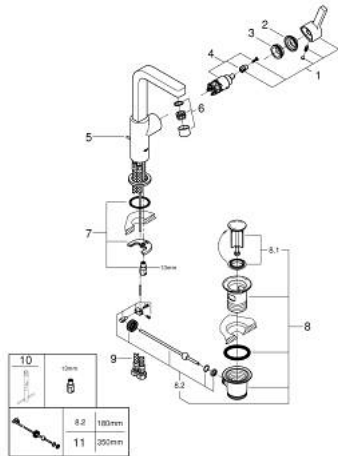

23 296 000 LINEARE_ОДНОВАЖІЛЬНИЙ ЗМІШУВАЧ ДЛЯ РАКОВИНИ 1/2" L-РОЗМІРУ

ОПИС ПРОДУКТУ

- Колір: хром
- монтаж на один отвір
- приховане кріплення важеля
- GROHE SilkMove 28 мм керамічний картридж
- GROHE LongLife поверхня
- flow limiter 5.0 l/min
- система швидкого монтажу
- литий вилив з аератором
- набір донних клапанів 1 1/4"
- гнучкі з'єднувальні шланги
- мінімальний рекомендований тиск 1.0 бар

23 296 000 LINEARE_ОДНОВАЖІЛЬНИЙ ЗМІШУВАЧ ДЛЯ РАКОВИНИ 1/2" L-РОЗМІРУ

ЗАПАСНІ ЧАСТИНИ , серпня 2016 – зараз

- 1: Важіль (Артикул запчастини 46579000)
- 2: Ковпачок (Артикул запчастини 46581000)
- 3: Фітингове кільце (Артикул запчастини 07419000)
- 4: Картридж (Артикул запчастини 46580000)
- 5: Висувний стрижень (Артикул запчастини 46739000)
- 6: Аератор (Артикул запчастини 06574000)
- 7: Комплект для кріплення хвостовика (Артикул запчастини 46249000)
- 8: Комплект зливу 1 1/4" (Артикул запчастини 28910000)
- 8.1: Заглушка (Артикул запчастини 07182000)
- 8.2: Ексцентриковий стрижень (Артикул запчастини 07052000)
- 9: З'єднувальний шланг (Артикул запчастини 46255000)
- 10: Монтажний ключ (Артикул запчастини 19017000)*
- 11: Ексцентриковий стрижень (Артикул запчастини 07341000)*