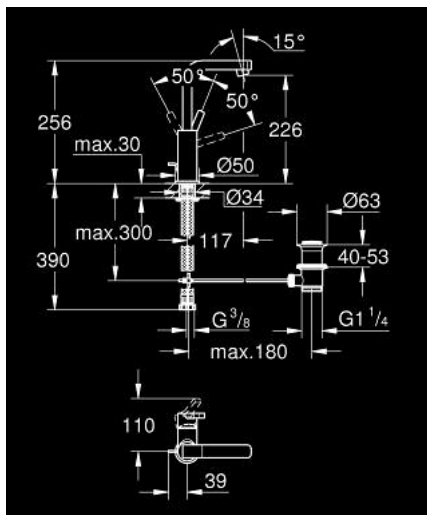

23 296 000 LINEARE_ОДНОВАЖІЛЬНИЙ ЗМІШУВАЧ ДЛЯ РАКОВИНИ 1/2" L-РОЗМІРУ

ОПИС ПРОДУКТУ

- Колір: хром
- монтаж на один отвір
- приховане кріплення важеля
- GROHE SilkMove 28 мм керамічний картридж
- GROHE LongLife поверхня
- flow limiter 5.0 l/min
- система швидкого монтажу
- литий вилив з аератором
- набір донних клапанів 1 1/4"
- гнучкі з'єднувальні шланги
- мінімальний рекомендований тиск 1.0 бар

23 296 000 LINEARE_ОДНОВАЖІЛЬНИЙ ЗМІШУВАЧ ДЛЯ РАКОВИНИ 1/2" L-РОЗМІРУ

ЗАПАСНІ ЧАСТИНИ , серпня 2016 – зараз

- 1: Важіль (Артикул запчастини 46579000)
- 2: Ковпачок (Артикул запчастини 46581000)
- 3: Фітингове кільце (Артикул запчастини 07419000)
- 4: Картридж (Артикул запчастини 46580000)
- 5: Висувний стрижень (Артикул запчастини 46739000)
- 6: Аератор (Артикул запчастини 06574000)
- 7: Комплект для кріплення хвостовика (Артикул запчастини 46249000)
- 8: Комплект зливу 1 1/4" (Артикул запчастини 28910000)
- 8.1: Заглушка (Артикул запчастини 07182000)
- 8.2: Ексцентриковий стрижень (Артикул запчастини 07052000)
- 9: З'єднувальний шланг (Артикул запчастини 46255000)
- 10: Монтажний ключ (Артикул запчастини 19017000)*
- 11: Ексцентриковий стрижень (Артикул запчастини 07341000)*