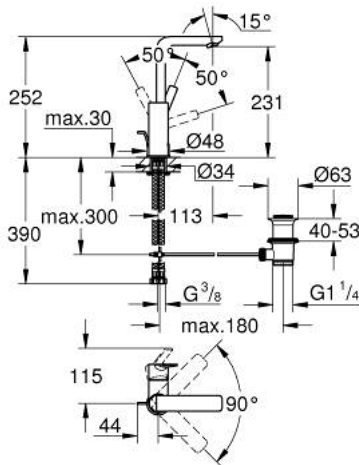

23 296 001 LINEARE ОДНОВАЖІЛЬНИЙ ЗМІШУВАЧ ДЛЯ РАКОВИНИ 1/2" L-РОЗМІРУ

ОПИС ПРОДУКТУ

- Колір: хром
- монтаж на один отвір
- металевий важіль
- GROHE SilkMove 28 мм керамічний картридж
- із обмежувачем температури
- GROHE LongLife поверхня
- GROHE EcoJoy – технологія неперевершеного потоку при економному використанні води
- максимальна витрата (при тиску 3 бар) 5 л/хв
- аератор із функцією SpeedClean
- GROHE FastFixation Plus система швидкого монтажу
- обертний вилив із аератором і стопором
- набір донних клапанів 1 1/4"
- гнучкі з'єднувальні шланги
- мінімальний рекомендований тиск 1.0 бар

23 296 001 LINEARE ОДНОВАЖІЛЬНИЙ ЗМІШУВАЧ ДЛЯ РАКОВИНИ 1/2" L-РОЗМІРУ

9	13mm	82	190mm
		10	350mm

ЗАПАСНІ ЧАСТИНИ , липня 2016 – зараз

- 1: Важіль (Артикул запчастини 46984000)
- 2: Ковпачок (Артикул запчастини 46581000)
- 3: Фітингове кільце (Артикул запчастини 07419000)
- 4: Картридж (Артикул запчастини 46580000)
- 5: Аератор (Артикул запчастини 48159000)
- 6: Висувний стрижень (Артикул запчастини 46739000)
- 7: Комплект для кріплення хвостовика (Артикул запчастини 46645000)
- 8: Комплект зливу 1 1/4" (Артикул запчастини 28910000)
- 8.1: Заглушка (Артикул запчастини 07182000)
- 8.2: Ексцентриковий стрижень (Артикул запчастини 07052000)
- 9: Монтажний ключ (Артикул запчастини 19017000)*
- 10: Ексцентриковий стрижень (Артикул запчастини 07341000)*