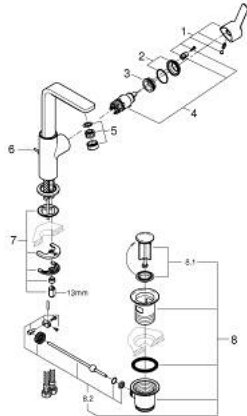

23 296 001 LINEARE ОДНОВАЖІЛЬНИЙ ЗМІШУВАЧ ДЛЯ РАКОВИНИ 1/2" L-РОЗМІРУ

ОПИС ПРОДУКТУ

- Колір: хром
- монтаж на один отвір
- металевий важіль
- GROHE SilkMove 28 мм керамічний картридж
- із обмежувачем температури
- GROHE LongLife поверхня
- GROHE EcoJoy – технологія неперевершеного потоку при економному використанні води
- максимальна витрата (при тиску 3 бар) 5 л/хв
- аератор із функцією SpeedClean
- GROHE FastFixation Plus система швидкого монтажу
- обертний вилив із аератором і стопором
- набір донних клапанів 1 1/4"
- гнучкі з'єднувальні шланги
- мінімальний рекомендований тиск 1.0 бар

23 296 001 LINEARE ОДНОВАЖІЛЬНИЙ ЗМІШУВАЧ ДЛЯ РАКОВИНИ 1/2" L-РОЗМІРУ

9	13mm	82	190mm
		10	350mm

ЗАПАСНІ ЧАСТИНИ , липня 2016 – зараз

- 1: Важіль (Артикул запчастини 46984000)
- 2: Ковпачок (Артикул запчастини 46581000)
- 3: Фітингове кільце (Артикул запчастини 07419000)
- 4: Картридж (Артикул запчастини 46580000)
- 5: Аератор (Артикул запчастини 48159000)
- 6: Висувний стрижень (Артикул запчастини 46739000)
- 7: Комплект для кріплення хвостовика (Артикул запчастини 46645000)
- 8: Комплект зливу 1 1/4" (Артикул запчастини 28910000)
- 8.1: Заглушка (Артикул запчастини 07182000)
- 8.2: Ексцентриковий стрижень (Артикул запчастини 07052000)
- 9: Монтажний ключ (Артикул запчастини 19017000)*
- 10: Ексцентриковий стрижень (Артикул запчастини 07341000)*