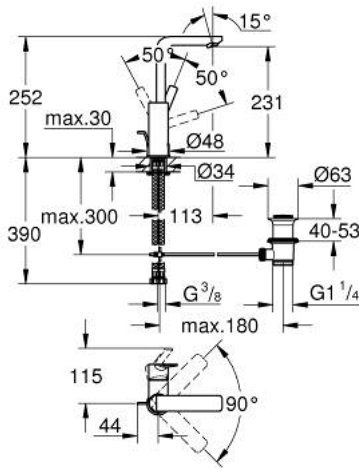

23 296 243 1 LINEARE ОДНОВАЖІЛЬНИЙ ЗМІШУВАЧ ДЛЯ РАКОВИНИ 1/2" L-РОЗМІРУ

ОПИС ПРОДУКТУ

- Колір: матовий чорний
- монтаж на один отвір
- металевий важіль
- GROHE SilkMove 28 мм керамічний картридж
- із обмежувачем температури
- GROHE EcoJoy – технологія неперевершеного потоку при економному використанні води
- максимальна витрата (при тиску 3 бар) 5 л/хв
- аератор із функцією SpeedClean
- GROHE FastFixation Plus система швидкого монтажу
- обертовий вилив із аератором і стопором
- набір донних клапанів 1 1/4"
- гнучкі з'єднувальні шланги
- мінімальний рекомендований тиск 1.0 бар

23 296 243 1 LINEARE ОДНОВАЖІЛЬНИЙ ЗМІШУВАЧ ДЛЯ РАКОВИНИ 1/2" L-РОЗМІРУ

9	13mm	82	190mm
		10	350mm

ЗАПАСНІ ЧАСТИНИ , травня 2024 – зараз

- 1: Важіль (Артикул запчастини 469842430)
- 2: Ковпачок (Артикул запчастини 465812430)
- 3: Фітингове кільце (Артикул запчастини 07419000)
- 4: Картридж (Артикул запчастини 46580000)
- 5: Аератор (Артикул запчастини 481592430)
- 6: lift rod (Артикул запчастини 467392430)
- 7: Комплект для кріплення хвостовика (Артикул запчастини 46645000)
- 8: Комплект зливу 1 1/4" (Артикул запчастини 289102430)
- 8.1: Заглушка (Артикул запчастини 071822430)
- 8.2: Ексцентриковий стрижень (Артикул запчастини 07052000)
- 9: Монтажний ключ (Артикул запчастини 19017000)*
- 10: Ексцентриковий стрижень (Артикул запчастини 07341000)*