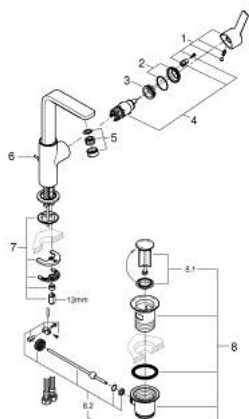

23 296 243 1 LINEARE ОДНОВАЖІЛЬНИЙ ЗМІШУВАЧ ДЛЯ РАКОВИНИ 1/2" L-РОЗМІРУ

ОПИС ПРОДУКТУ

- Колір: матовий чорний
- монтаж на один отвір
- металевий важіль
- GROHE SilkMove 28 мм керамічний картридж
- із обмежувачем температури
- GROHE EcoJoy – технологія неперевершеного потоку при економному використанні води
- максимальна витрата (при тиску 3 бар) 5 л/хв
- аератор із функцією SpeedClean
- GROHE FastFixation Plus система швидкого монтажу
- обертовий вилив із аератором і стопором
- набір донних клапанів 1 1/4"
- гнучкі з'єднувальні шланги
- мінімальний рекомендований тиск 1.0 бар

23 296 243 1 LINEARE ОДНОВАЖІЛЬНИЙ ЗМІШУВАЧ ДЛЯ РАКОВИНИ 1/2" L-РОЗМІРУ

9	13mm	82	190mm
		10	350mm

ЗАПАСНІ ЧАСТИНИ , травня 2024 – зараз

- 1: Важіль (Артикул запчастини 469842430)
- 2: Ковпачок (Артикул запчастини 465812430)
- 3: Фітингове кільце (Артикул запчастини 07419000)
- 4: Картридж (Артикул запчастини 46580000)
- 5: Аератор (Артикул запчастини 481592430)
- 6: lift rod (Артикул запчастини 467392430)
- 7: Комплект для кріплення хвостовика (Артикул запчастини 46645000)
- 8: Комплект зливу 1 1/4" (Артикул запчастини 289102430)
- 8.1: Заглушка (Артикул запчастини 071822430)
- 8.2: Ексцентриковий стрижень (Артикул запчастини 07052000)
- 9: Монтажний ключ (Артикул запчастини 19017000)*
- 10: Ексцентриковий стрижень (Артикул запчастини 07341000)*