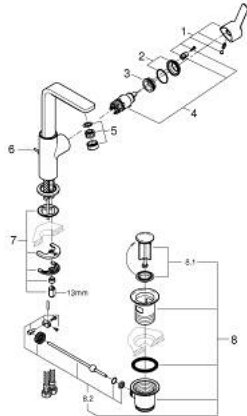

23 296 AL1 LINEARE ОДНОВАЖІЛЬНИЙ ЗМІШУВАЧ ДЛЯ РАКОВИНИ 1/2" L-РОЗМІРУ

ОПИС ПРОДУКТУ

- Колір: графіт темний матовий
- монтаж на один отвір
- металевий важіль
- GROHE SilkMove 28 мм керамічний картридж
- із обмежувачем температури
- покриття GROHE LongLife
- GROHE EcoJoy – технологія неперевершеного потоку при економному використанні води
- максимальна витрата (при тиску 3 бар) 5 л/хв
- аератор із функцією SpeedClean
- GROHE FastFixation Plus система швидкого монтажу
- обертвий вилив із аератором і стопором
- набір донних клапанів 1 1/4"
- гнучкі з'єднувальні шланги
- мінімальний рекомендований тиск 1.0 бар

23 296 AL1 LINEARE ОДНОВАЖИЛЬНИЙ ЗМІШУВАЧ ДЛЯ РАКОВИНИ 1/2" L-РОЗМІРУ

9	13mm	82	190mm
		10	350mm

ЗАПАСНІ ЧАСТИНИ , березня 2019 – зараз

- 1: Важіль (Артикул запчастини 46984AL0)
- 2: Ковпачок (Артикул запчастини 46581AL0)
- 3: Фітингове кільце (Артикул запчастини 07419000)
- 4: Картридж (Артикул запчастини 46580000)
- 5: Аератор (Артикул запчастини 48159AL0)
- 6: Висувний стрижень (Артикул запчастини 46739AL0)
- 7: Комплект для кріплення хвостовика (Артикул запчастини 46645000)
- 8: Комплект зливу 1 1/4" (Артикул запчастини 28910AL0)
- 9: Монтажний ключ (Артикул запчастини 19017000)*
- 10: Ексцентриковий стрижень (Артикул запчастини 07341000)*