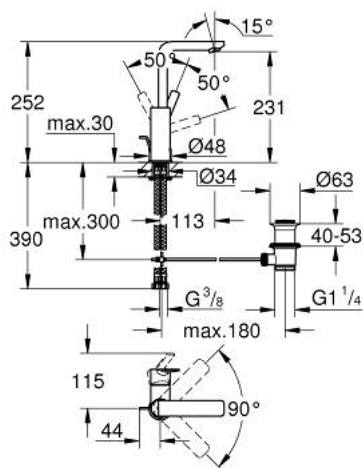

23 296 AL1 LINEARE ОДНОВАЖІЛЬНИЙ ЗМІШУВАЧ ДЛЯ РАКОВИНИ 1/2" L-РОЗМІРУ

ОПИС ПРОДУКТУ

- Колір: графіт темний матовий
- монтаж на один отвір
- металевий важіль
- GROHE SilkMove 28 мм керамічний картридж
- із обмежувачем температури
- покриття GROHE LongLife
- GROHE EcoJoy – технологія неперевершеного потоку при економному використанні води
- максимальна витрата (при тиску 3 бар) 5 л/хв
- аератор із функцією SpeedClean
- GROHE FastFixation Plus система швидкого монтажу
- обертвий вилив із аератором і стопором
- набір донних клапанів 1 1/4"
- гнучкі з'єднувальні шланги
- мінімальний рекомендований тиск 1.0 бар

23 296 AL1 LINEARE ОДНОВАЖИЛЬНИЙ ЗМІШУВАЧ ДЛЯ РАКОВИНИ 1/2" L-РОЗМІРУ

9	13mm	82	190mm
		10	350mm

ЗАПАСНІ ЧАСТИНИ , березня 2019 – зараз

- 1: Важіль (Артикул запчастини 46984AL0)
- 2: Ковпачок (Артикул запчастини 46581AL0)
- 3: Фітингове кільце (Артикул запчастини 07419000)
- 4: Картридж (Артикул запчастини 46580000)
- 5: Аератор (Артикул запчастини 48159AL0)
- 6: Висувний стрижень (Артикул запчастини 46739AL0)
- 7: Комплект для кріплення хвостовика (Артикул запчастини 46645000)
- 8: Комплект зливу 1 1/4" (Артикул запчастини 28910AL0)
- 9: Монтажний ключ (Артикул запчастини 19017000)*
- 10: Ексцентриковий стрижень (Артикул запчастини 07341000)*