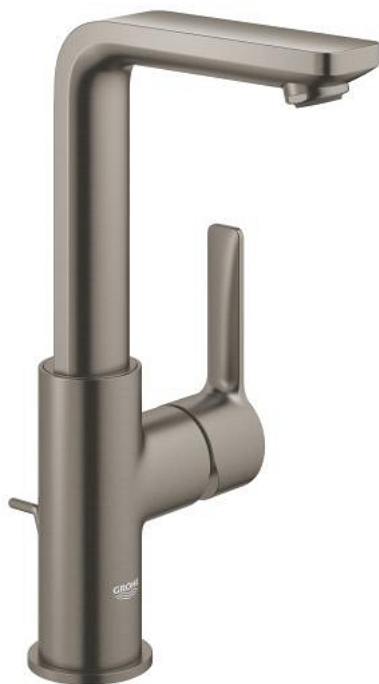

23 296 AL1 LINEARE ОДНОВАЖІЛЬНИЙ ЗМІШУВАЧ ДЛЯ РАКОВИНИ 1/2" L-РОЗМІРУ

ОПИС ПРОДУКТУ

- Колір: графіт темний матовий
- монтаж на один отвір
- металевий важіль
- GROHE SilkMove 28 мм керамічний картридж
- із обмежувачем температури
- покриття GROHE LongLife
- GROHE EcoJoy – технологія неперевершеного потоку при економному використанні води
- максимальна витрата (при тиску 3 бар) 5 л/хв
- аератор із функцією SpeedClean
- GROHE FastFixation Plus система швидкого монтажу
- обертвий вилив із аератором і стопором
- набір донних клапанів 1 1/4"
- гнучкі з'єднувальні шланги
- мінімальний рекомендований тиск 1.0 бар

23 296 AL1 LINEARE ОДНОВАЖИЛЬНИЙ ЗМІШУВАЧ ДЛЯ РАКОВИНИ 1/2" L-РОЗМІРУ

9	13mm	82	190mm
		10	350mm

ЗАПАСНІ ЧАСТИНИ , березня 2019 – зараз

- 1: Важіль (Артикул запчастини 46984AL0)
- 2: Ковпачок (Артикул запчастини 46581AL0)
- 3: Фітингове кільце (Артикул запчастини 07419000)
- 4: Картридж (Артикул запчастини 46580000)
- 5: Аератор (Артикул запчастини 48159AL0)
- 6: Висувний стрижень (Артикул запчастини 46739AL0)
- 7: Комплект для кріплення хвостовика (Артикул запчастини 46645000)
- 8: Комплект зливу 1 1/4" (Артикул запчастини 28910AL0)
- 9: Монтажний ключ (Артикул запчастини 19017000)*
- 10: Ексцентриковий стрижень (Артикул запчастини 07341000)*