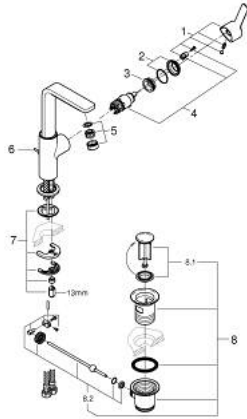

23 296 DC1 LINEARE ОДНОВАЖІЛЬНИЙ ЗМІШУВАЧ ДЛЯ РАКОВИНИ 1/2" L-РОЗМІРУ

ОПИС ПРОДУКТУ

- Колір: суперсталь
- монтаж на один отвір
- металевий важіль
- GROHE SilkMove 28 мм керамічний картридж
- із обмежувачем температури
- покриття GROHE LongLife
- GROHE EcoJoy – технологія неперевершеного потоку при економному використанні води
- максимальна витрата (при тиску 3 бар) 5 л/хв
- аератор із функцією SpeedClean
- GROHE FastFixation Plus система швидкого монтажу
- обертвий вилив із аератором і стопором
- набір донних клапанів 1 1/4"
- гнучкі з'єднувальні шланги
- мінімальний рекомендований тиск 1.0 бар

23 296 DC1 LINEARE ОДНОВАЖІЛЬНИЙ ЗМІШУВАЧ ДЛЯ РАКОВИНИ 1/2" L-РОЗМІРУ

9	13mm	82	190mm
		10	350mm

ЗАПАСНІ ЧАСТИНИ , вересня 2016 – зараз

- 1: Важіль (Артикул запчастини 46984DC0)
- 2: Ковпачок (Артикул запчастини 46581DC0)
- 3: Фітингове кільце (Артикул запчастини 07419000)
- 4: Картридж (Артикул запчастини 46580000)
- 5: Аератор (Артикул запчастини 48159DC0)
- 6: Висувний стрижень (Артикул запчастини 46739EN0)
- 7: Комплект для кріплення хвостовика (Артикул запчастини 46645000)
- 8: Комплект зливу 1 1/4" (Артикул запчастини 28910DC0)
- 9: Монтажний ключ (Артикул запчастини 19017000)*
- 10: Ексцентриковий стрижень (Артикул запчастини 07341000)*