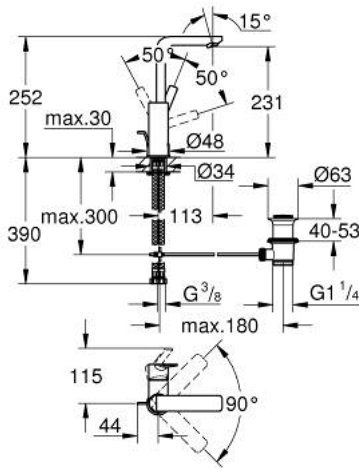

23 296 DC1 LINEARE ОДНОВАЖІЛЬНИЙ ЗМІШУВАЧ ДЛЯ РАКОВИНИ 1/2" L-РОЗМІРУ

ОПИС ПРОДУКТУ

- Колір: суперсталь
- монтаж на один отвір
- металевий важіль
- GROHE SilkMove 28 мм керамічний картридж
- із обмежувачем температури
- покриття GROHE LongLife
- GROHE EcoJoy – технологія неперевершеного потоку при економному використанні води
- максимальна витрата (при тиску 3 бар) 5 л/хв
- аератор із функцією SpeedClean
- GROHE FastFixation Plus система швидкого монтажу
- обертвий вилив із аератором і стопором
- набір донних клапанів 1 1/4"
- гнучкі з'єднувальні шланги
- мінімальний рекомендований тиск 1.0 бар

23 296 DC1 LINEARE ОДНОВАЖІЛЬНИЙ ЗМІШУВАЧ ДЛЯ РАКОВИНИ 1/2" L-РОЗМІРУ

9	13mm	82	190mm
		10	350mm

ЗАПАСНІ ЧАСТИНИ , вересня 2016 – зараз

- 1: Важіль (Артикул запчастини 46984DC0)
- 2: Ковпачок (Артикул запчастини 46581DC0)
- 3: Фітингове кільце (Артикул запчастини 07419000)
- 4: Картридж (Артикул запчастини 46580000)
- 5: Аератор (Артикул запчастини 48159DC0)
- 6: Висувний стрижень (Артикул запчастини 46739EN0)
- 7: Комплект для кріплення хвостовика (Артикул запчастини 46645000)
- 8: Комплект зливу 1 1/4" (Артикул запчастини 28910DC0)
- 9: Монтажний ключ (Артикул запчастини 19017000)*
- 10: Ексцентриковий стрижень (Артикул запчастини 07341000)*