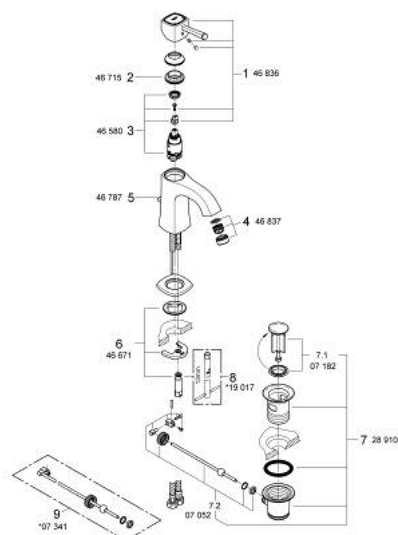

23 303 000 GRANDERA ОДНОВАЖІЛЬНИЙ ЗМІШУВАЧ ДЛЯ РАКОВИНИ 1/2" М-РОЗМІРУ

ОПИС ПРОДУКТУ

- Колір: хром
- монтаж на один отвір
- GROHE SilkMove 28 мм керамічний картридж
- обмежувач температури
- GROHE LongLife поверхня
- GROHE EcoJoy – технологія неперевершеного потоку при економному використанні води
- GROHE FastFixation система швидкого монтажу
- GROHE AquaGuide регульований аератор, 5,7 л/хв
- набір донних клапанів 1 1/4"
- гнучкі з'єднувальні шланги
- мінімальний рекомендований тиск 1.0 бар

23 303 000 GRANDERA ОДНОВАЖІЛЬНИЙ ЗМІШУВАЧ ДЛЯ РАКОВИНИ 1/2" М-РОЗМІРУ

ЗАПАСНІ ЧАСТИНИ , січня 2012 – зараз

- 1: Важіль (Артикул запчастини 46836000)
 - 2: Фітингове кільце (Артикул запчастини 46715000)
 - 3: Картридж (Артикул запчастини 46580000)
 - 4: Спрямовувач потоку (Артикул запчастини 46837000)
 - 5: Висувний стрижень (Артикул запчастини 46787000)
 - 6: Комплект для кріплення хвостовика (Артикул запчастини 46671000)
 - 7: Комплект зливу 1 1/4" (Артикул запчастини 28910000)
 - 7.1: Заглушка (Артикул запчастини 07182000)
 - 7.2: Ексцентриковий стрижень (Артикул запчастини 07052000)
 - 8: Монтажний ключ (Артикул запчастини 19017000)*
 - 9: Ексцентриковий стрижень (Артикул запчастини 07341000)*
- * Додаткові аксесуари