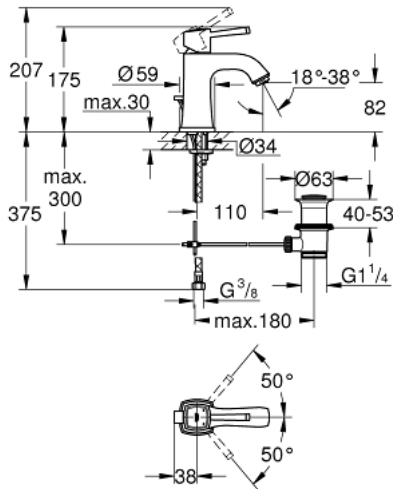

23 303 000 GRANDERA ОДНОВАЖІЛЬНИЙ ЗМІШУВАЧ ДЛЯ РАКОВИНИ 1/2" М-РОЗМІРУ

ОПИС ПРОДУКТУ

- Колір: хром
- монтаж на один отвір
- GROHE SilkMove 28 мм керамічний картридж
- обмежувач температури
- GROHE LongLife поверхня
- GROHE EcoJoy – технологія неперевершеного потоку при економному використанні води
- GROHE FastFixation система швидкого монтажу
- GROHE AquaGuide регульований аератор, 5,7 л/хв
- набір донних клапанів 1 1/4"
- гнучкі з'єднувальні шланги
- мінімальний рекомендований тиск 1.0 бар

23 303 000 GRANDERA ОДНОВАЖІЛЬНИЙ ЗМІШУВАЧ ДЛЯ РАКОВИНИ 1/2" М-РОЗМІРУ

ЗАПАСНІ ЧАСТИНИ , січня 2012 – зараз

- 1: Важіль (Артикул запчастини 46836000)
 - 2: Фітингове кільце (Артикул запчастини 46715000)
 - 3: Картридж (Артикул запчастини 46580000)
 - 4: Спрямовувач потоку (Артикул запчастини 46837000)
 - 5: Висувний стрижень (Артикул запчастини 46787000)
 - 6: Комплект для кріплення хвостовика (Артикул запчастини 46671000)
 - 7: Комплект зливу 1 1/4" (Артикул запчастини 28910000)
 - 7.1: Заглушка (Артикул запчастини 07182000)
 - 7.2: Ексцентриковий стрижень (Артикул запчастини 07052000)
 - 8: Монтажний ключ (Артикул запчастини 19017000)*
 - 9: Ексцентриковий стрижень (Артикул запчастини 07341000)*
- * Додаткові аксесуари