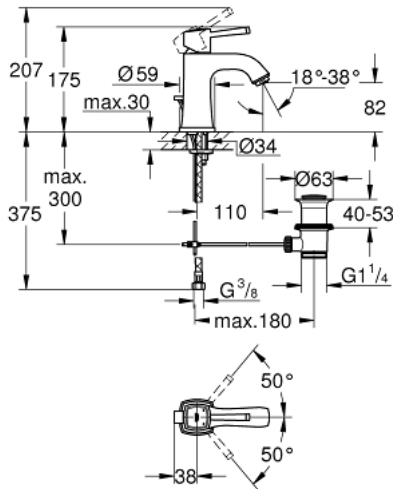

23 303 IG0 GRANDERA ОДНОВАЖІЛЬНИЙ ЗМІШУВАЧ ДЛЯ РАКОВИНИ 1/2" М-РОЗМІРУ

ОПИС ПРОДУКТУ

- Колір: хром/золото
- монтаж на один отвір
- GROHE SilkMove 28 мм керамічний картридж
- обмежувач температури
- GROHE LongLife поверхня
- GROHE EcoJoy – технологія неперевершеного потоку при економному використанні води
- GROHE FastFixation система швидкого монтажу
- GROHE AquaGuide регульований аератор, 5,7 л/хв
- набір донних клапанів 1 1/4"
- гнучкі з'єднувальні шланги
- мінімальний рекомендований тиск 1.0 бар

23 303 IG0 GRANDERA ОДНОВАЖІЛЬНИЙ ЗМІШУВАЧ ДЛЯ РАКОВИНИ 1/2" М-РОЗМІРУ

ЗАПАСНІ ЧАСТИНИ , січня 2012 – зараз

- 1: Важіль (Артикул запчастини 46836IG0)
 - 2: Фітингове кільце (Артикул запчастини 46715000)
 - 3: Картридж (Артикул запчастини 46580000)
 - 4: Спрямовувач потоку (Артикул запчастини 46837G00)
 - 5: Висувний стрижень (Артикул запчастини 46787000)
 - 6: Комплект для кріплення хвостовика (Артикул запчастини 46671000)
 - 7: Комплект сливу 1 1/4" (Артикул запчастини 28910000)
 - 7.1: Заглушка (Артикул запчастини 07182000)
 - 7.2: Ексцентриковий стрижень (Артикул запчастини 07052000)
 - 8: Монтажний ключ (Артикул запчастини 19017000)*
 - 9: Ексцентриковий стрижень (Артикул запчастини 07341000)*
- * Додаткові аксесуари