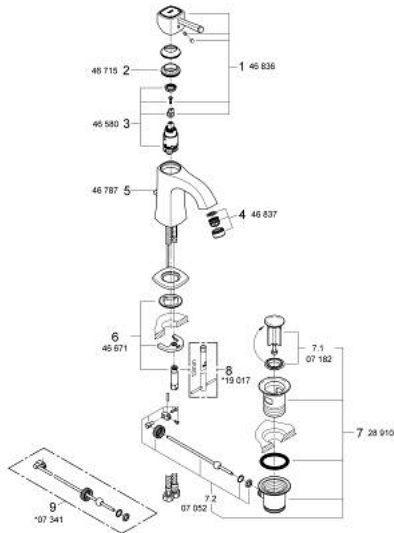

23 303 IG0 GRANDERA ОДНОВАЖІЛЬНИЙ ЗМІШУВАЧ ДЛЯ РАКОВИНИ 1/2" М-РОЗМІРУ

ОПИС ПРОДУКТУ

- Колір: хром/золото
- монтаж на один отвір
- GROHE SilkMove 28 мм керамічний картридж
- обмежувач температури
- GROHE LongLife поверхня
- GROHE EcoJoy – технологія неперевершеного потоку при економному використанні води
- GROHE FastFixation система швидкого монтажу
- GROHE AquaGuide регульований аератор, 5,7 л/хв
- набір донних клапанів 1 1/4"
- гнучкі з'єднувальні шланги
- мінімальний рекомендований тиск 1.0 бар

23 303 IG0 GRANDERA ОДНОВАЖІЛЬНИЙ ЗМІШУВАЧ ДЛЯ РАКОВИНИ 1/2" М-РОЗМІРУ

ЗАПАСНІ ЧАСТИНИ , січня 2012 – зараз

- 1: Важіль (Артикул запчастини 46836IG0)
 - 2: Фітингове кільце (Артикул запчастини 46715000)
 - 3: Картридж (Артикул запчастини 46580000)
 - 4: Спрямовувач потоку (Артикул запчастини 46837G00)
 - 5: Висувний стрижень (Артикул запчастини 46787000)
 - 6: Комплект для кріплення хвостовика (Артикул запчастини 46671000)
 - 7: Комплект сливу 1 1/4" (Артикул запчастини 28910000)
 - 7.1: Заглушка (Артикул запчастини 07182000)
 - 7.2: Ексцентриковий стрижень (Артикул запчастини 07052000)
 - 8: Монтажний ключ (Артикул запчастини 19017000)*
 - 9: Ексцентриковий стрижень (Артикул запчастини 07341000)*
- * Додаткові аксесуари