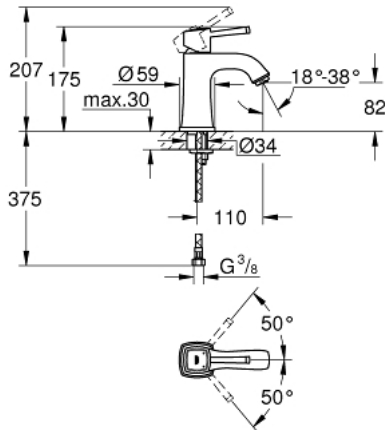

23 310 000 GRANDERA ОДНОВАЖІЛЬНИЙ ЗМІШУВАЧ ДЛЯ РАКОВИНИ 1/2" М-РОЗМІРУ

ОПИС ПРОДУКТУ

- Колір: хром
- монтаж на один отвір
- GROHE SilkMove 28 мм керамічний картридж
- обмежувач температури
- GROHE LongLife поверхня
- GROHE EcoJoy – технологія неперевершеного потоку при економному використанні води
- GROHE FastFixation система швидкого монтажу
- GROHE AquaGuide регульований аератор, 5,7 л/хв
- гладенький корпус
- гнучкі з'єднувальні шланги
- мінімальний рекомендований тиск 1.0 бар

23 310 000 GRANDERA ОДНОВАЖІЛЬНИЙ ЗМІШУВАЧ ДЛЯ РАКОВИНИ 1/2" М-РОЗМІРУ

ЗАПАСНІ ЧАСТИНИ , червня 2012 – зараз

- 1: Важіль (Артикул запчастини 46836000)
- 2: Фітингове кільце (Артикул запчастини 46715000)
- 3: Картридж (Артикул запчастини 46580000)
- 4: Спрямовувач потоку (Артикул запчастини 46837000)
- 5: Комплект для кріплення хвостовика (Артикул запчастини 46671000)
- 6: Монтажний ключ (Артикул запчастини 19017000)*