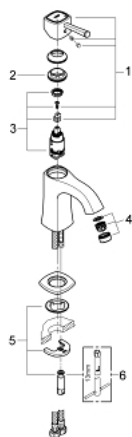

23 310 000 GRANDERA ОДНОВАЖІЛЬНИЙ ЗМІШУВАЧ ДЛЯ РАКОВИНИ 1/2" М-РОЗМІРУ

ОПИС ПРОДУКТУ

- Колір: хром
- монтаж на один отвір
- GROHE SilkMove 28 мм керамічний картридж
- обмежувач температури
- GROHE LongLife поверхня
- GROHE EcoJoy – технологія неперевершеного потоку при економному використанні води
- GROHE FastFixation система швидкого монтажу
- GROHE AquaGuide регульований аератор, 5,7 л/хв
- гладенький корпус
- гнучкі з'єднувальні шланги
- мінімальний рекомендований тиск 1.0 бар

23 310 000 GRANDERA ОДНОВАЖІЛЬНИЙ ЗМІШУВАЧ ДЛЯ РАКОВИНИ 1/2" М-РОЗМІРУ

ЗАПАСНІ ЧАСТИНИ , червня 2012 – зараз

- 1: Важіль (Артикул запчастини 46836000)
- 2: Фітингове кільце (Артикул запчастини 46715000)
- 3: Картридж (Артикул запчастини 46580000)
- 4: Спрямовувач потоку (Артикул запчастини 46837000)
- 5: Комплект для кріплення хвостовика (Артикул запчастини 46671000)
- 6: Монтажний ключ (Артикул запчастини 19017000)*