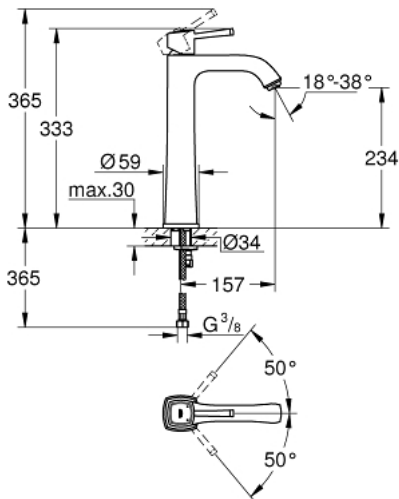

## 23 313 000 GRANDERA ОДНОВАЖІЛЬНИЙ ЗМІШУВАЧ ДЛЯ РАКОВИНИ 1/2" XL-РОЗМІРУ

### ОПИС ПРОДУКТУ

- Колір: хром
- для окремо розташованих раковин
- GROHE SilkMove 28 мм керамічний картридж
- обмежувач температури
- GROHE LongLife поверхня
- GROHE EcoJoy – технологія неперевершеного потоку при економному використанні води
- GROHE FastFixation система швидкого монтажу
- GROHE AquaGuide регульований аератор, 5,7 л/хв
- гладенький корпус
- гнучкі з'єднувальні шланги
- мінімальний рекомендований тиск 1.0 бар

### ЗАПАСНІ ЧАСТИНИ , червня 2012 – зараз

1: Важіль (Артикул запчастини 46836000)

2: Фітингове кільце (Артикул запчастини 46715000)

3: Картридж (Артикул запчастини 46580000)

4: Спрямовувач потоку (Артикул запчастини 46837000)