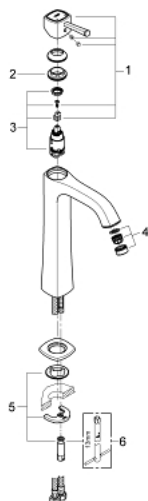

## 23 313 000 GRANDERA ОДНОВАЖІЛЬНИЙ ЗМІШУВАЧ ДЛЯ РАКОВИНИ 1/2" XL-РОЗМІРУ

### ОПИС ПРОДУКТУ

- Колір: хром
- для окремо розташованих раковин
- GROHE SilkMove 28 мм керамічний картридж
- обмежувач температури
- GROHE LongLife поверхня
- GROHE EcoJoy – технологія неперевершеного потоку при економному використанні води
- GROHE FastFixation система швидкого монтажу
- GROHE AquaGuide регульований аератор, 5,7 л/хв
- гладенький корпус
- гнучкі з'єднувальні шланги
- мінімальний рекомендований тиск 1.0 бар

### ЗАПАСНІ ЧАСТИНИ , червня 2012 – зараз

1: Важіль (Артикул запчастини 46836000)

2: Фітингове кільце (Артикул запчастини 46715000)

3: Картридж (Артикул запчастини 46580000)

4: Спрямовувач потоку (Артикул запчастини 46837000)