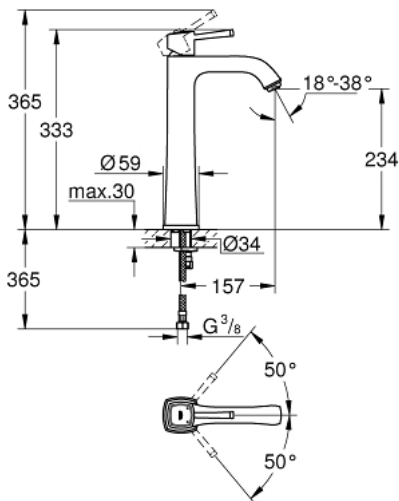

23 313 IG0 GRANDERA ОДНОВАЖІЛЬНИЙ ЗМІШУВАЧ ДЛЯ РАКОВИНИ 1/2" XL-РОЗМІРУ

ОПИС ПРОДУКТУ

- Колір: хром/золото
- для окремо розташованих раковин
- GROHE SilkMove 28 мм керамічний картридж
- обмежувач температури
- GROHE LongLife поверхня
- GROHE EcoJoy – технологія неперевершеного потоку при економному використанні води
- GROHE AquaGuide регульований аератор, 5,7 л/хв
- GROHE FastFixation система швидкого монтажу
- гладенький корпус
- гнучкі з'єднувальні шланги
- мінімальний рекомендований тиск 1.0 бар

23 313 IG0 GRANDERA ОДНОВАЖІЛЬНИЙ ЗМІШУВАЧ ДЛЯ РАКОВИНИ 1/2" XL-РОЗМІРУ

ЗАПАСНІ ЧАСТИНИ , червня 2012 – зараз

- 1: Важіль (Артикул запчастини 46836IG0)
- 2: Фітингове кільце (Артикул запчастини 46715000)
- 3: Картридж (Артикул запчастини 46580000)
- 4: Спрямовувач потоку (Артикул запчастини 46837G00)
- 5: Комплект для кріплення хвостовика (Артикул запчастини 46671000)
- 6: Монтажний ключ (Артикул запчастини 19017000)*