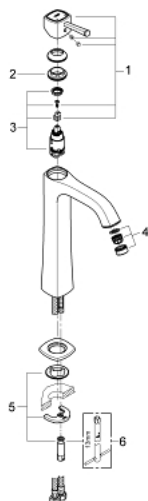

23 313 IG0 GRANDERA ОДНОВАЖІЛЬНИЙ ЗМІШУВАЧ ДЛЯ РАКОВИНИ 1/2" XL-РОЗМІРУ

ОПИС ПРОДУКТУ

- Колір: хром/золото
- для окремо розташованих раковин
- GROHE SilkMove 28 мм керамічний картридж
- обмежувач температури
- GROHE LongLife поверхня
- GROHE EcoJoy – технологія неперевершеного потоку при економному використанні води
- GROHE AquaGuide регульований аератор, 5,7 л/хв
- GROHE FastFixation система швидкого монтажу
- гладенький корпус
- гнучкі з'єднувальні шланги
- мінімальний рекомендований тиск 1.0 бар

23 313 IG0 GRANDERA ОДНОВАЖІЛЬНИЙ ЗМІШУВАЧ ДЛЯ РАКОВИНИ 1/2" XL-РОЗМІРУ

ЗАПАСНІ ЧАСТИНИ , червня 2012 – зараз

- 1: Важіль (Артикул запчастини 46836IG0)
- 2: Фітингове кільце (Артикул запчастини 46715000)
- 3: Картридж (Артикул запчастини 46580000)
- 4: Спрямовувач потоку (Артикул запчастини 46837G00)
- 5: Комплект для кріплення хвостовика (Артикул запчастини 46671000)
- 6: Монтажний ключ (Артикул запчастини 19017000)*