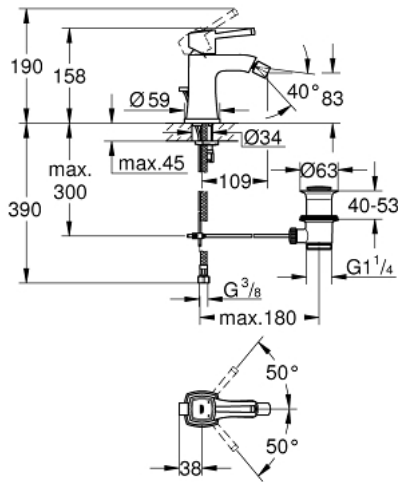

23 315 000 GRANDERA ОДНОВАЖИЛЬНИЙ ЗМІШУВАЧ ДЛЯ БІДЕ 1/2" М-РОЗМІРУ

ОПИС ПРОДУКТУ

- Колір: хром
- монтаж на один отвір
- GROHE SilkMove 28 мм керамічний картридж
- обмежувач температури
- GROHE LongLife поверхня
- GROHE FastFixation система швидкого монтажу
- аератор із шаровим шарніром
- набір донних клапанів 1 1/4"
- гнучкі з'єднувальні шланги
- мінімальний рекомендований тиск 1.0 бар

23 315 000 GRANDERA ОДНОВАЖИЛЬНИЙ ЗМІШУВАЧ ДЛЯ БІДЕ 1/2" М-РОЗМІРУ

ЗАПАСНІ ЧАСТИНИ , червня 2012 – зараз

- 1: Важіль (Артикул запчастини 46836000)
 - 2: Фітингове кільце (Артикул запчастини 46715000)
 - 3: Картридж (Артикул запчастини 46580000)
 - 4: Аератор (Артикул запчастини 13989000)
 - 5: Висувний стрижень (Артикул запчастини 46787000)
 - 6: Комплект для кріплення хвостовика (Артикул запчастини 46671000)
 - 7: Комплект зливу 1 1/4" (Артикул запчастини 28910000)
 - 7.1: Заглушка (Артикул запчастини 07182000)
 - 7.2: Ексцентриковий стрижень (Артикул запчастини 07052000)
 - 8: Монтажний ключ (Артикул запчастини 19017000)*
 - 9: Ексцентриковий стрижень (Артикул запчастини 07341000)*
- * Додаткові аксесуари