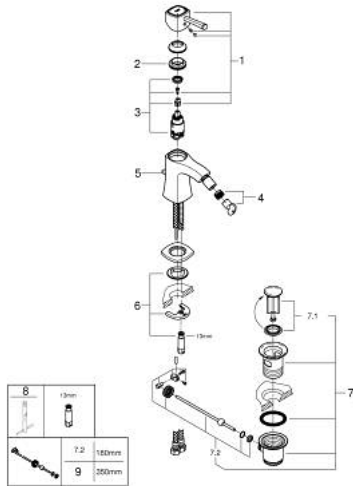

23 315 000 GRANDERA ОДНОВАЖИЛЬНИЙ ЗМІШУВАЧ ДЛЯ БІДЕ 1/2" М-РОЗМІРУ

ОПИС ПРОДУКТУ

- Колір: хром
- монтаж на один отвір
- GROHE SilkMove 28 мм керамічний картридж
- обмежувач температури
- GROHE LongLife поверхня
- GROHE FastFixation система швидкого монтажу
- аератор із шаровим шарніром
- набір донних клапанів 1 1/4"
- гнучкі з'єднувальні шланги
- мінімальний рекомендований тиск 1.0 бар

23 315 000 GRANDERA ОДНОВАЖИЛЬНИЙ ЗМІШУВАЧ ДЛЯ БІДЕ 1/2" М-РОЗМІРУ

ЗАПАСНІ ЧАСТИНИ , червня 2012 – зараз

- 1: Важіль (Артикул запчастини 46836000)
 - 2: Фітингове кільце (Артикул запчастини 46715000)
 - 3: Картридж (Артикул запчастини 46580000)
 - 4: Аератор (Артикул запчастини 13989000)
 - 5: Висувний стрижень (Артикул запчастини 46787000)
 - 6: Комплект для кріплення хвостовика (Артикул запчастини 46671000)
 - 7: Комплект зливу 1 1/4" (Артикул запчастини 28910000)
 - 7.1: Заглушка (Артикул запчастини 07182000)
 - 7.2: Ексцентриковий стрижень (Артикул запчастини 07052000)
 - 8: Монтажний ключ (Артикул запчастини 19017000)*
 - 9: Ексцентриковий стрижень (Артикул запчастини 07341000)*
- * Додаткові аксесуари