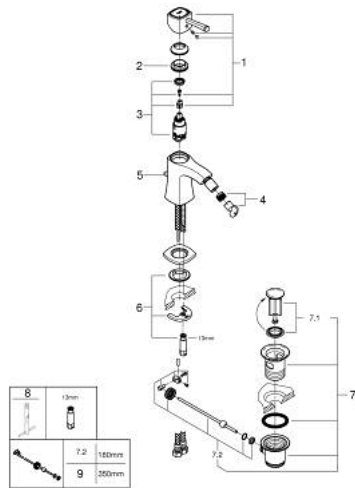

23 315 IG0 GRANDERA ОДНОВАЖІЛЬНИЙ ЗМІШУВАЧ ДЛЯ БІДЕ 1/2" М-РОЗМІРУ

ОПИС ПРОДУКТУ

- Колір: хром/золото
- монтаж на один отвір
- GROHE SilkMove 28 мм керамічний картридж
- обмежувач температури
- GROHE LongLife поверхня
- GROHE FastFixation система швидкого монтажу
- аератор із шаровим шарніром
- набір донних клапанів 1 1/4"
- гнучкі з'єднувальні шланги
- мінімальний рекомендований тиск 1.0 бар

23 315 IG0 GRANDERA ОДНОВАЖІЛЬНИЙ ЗМІШУВАЧ ДЛЯ БІДЕ 1/2" М-РОЗМІРУ

ЗАПАСНІ ЧАСТИНИ , червня 2012 – зараз

- 1: Важіль (Артикул запчастини 46836IG0)
 - 2: Фітингове кільце (Артикул запчастини 46715000)
 - 3: Картридж (Артикул запчастини 46580000)
 - 4: Аератор (Артикул запчастини 13989000)
 - 5: Висувний стрижень (Артикул запчастини 46787000)
 - 6: Комплект для кріплення хвостовика (Артикул запчастини 46671000)
 - 7: Комплект зливу 1 1/4" (Артикул запчастини 28910000)
 - 7.1: Заглушка (Артикул запчастини 07182000)
 - 7.2: Ексцентриковий стрижень (Артикул запчастини 07052000)
 - 8: Монтажний ключ (Артикул запчастини 19017000)*
 - 9: Ексцентриковий стрижень (Артикул запчастини 07341000)*
- * Додаткові аксесуари