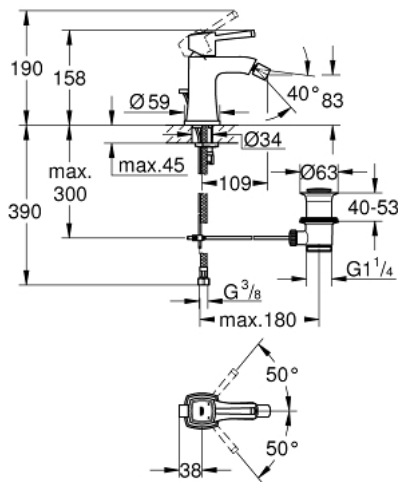

23 315 IG0 GRANDERA ОДНОВАЖІЛЬНИЙ ЗМІШУВАЧ ДЛЯ БІДЕ 1/2" М-РОЗМІРУ

ОПИС ПРОДУКТУ

- Колір: хром/золото
- монтаж на один отвір
- GROHE SilkMove 28 мм керамічний картридж
- обмежувач температури
- GROHE LongLife поверхня
- GROHE FastFixation система швидкого монтажу
- аератор із шаровим шарніром
- набір донних клапанів 1 1/4"
- гнучкі з'єднувальні шланги
- мінімальний рекомендований тиск 1.0 бар

23 315 IG0 GRANDERA ОДНОВАЖІЛЬНИЙ ЗМІШУВАЧ ДЛЯ БІДЕ 1/2" М-РОЗМІРУ

ЗАПАСНІ ЧАСТИНИ , червня 2012 – зараз

- 1: Важіль (Артикул запчастини 46836IG0)
 - 2: Фітингове кільце (Артикул запчастини 46715000)
 - 3: Картридж (Артикул запчастини 46580000)
 - 4: Аератор (Артикул запчастини 13989000)
 - 5: Висувний стрижень (Артикул запчастини 46787000)
 - 6: Комплект для кріплення хвостовика (Артикул запчастини 46671000)
 - 7: Комплект зливу 1 1/4" (Артикул запчастини 28910000)
 - 7.1: Заглушка (Артикул запчастини 07182000)
 - 7.2: Ексцентриковий стрижень (Артикул запчастини 07052000)
 - 8: Монтажний ключ (Артикул запчастини 19017000)*
 - 9: Ексцентриковий стрижень (Артикул запчастини 07341000)*
- * Додаткові аксесуари