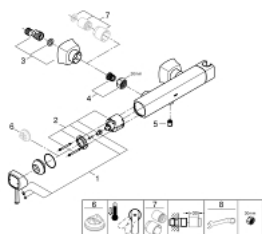

23 316 000 GRANDERA ОДНОВАЖІЛЬНИЙ ЗМІШУВАЧ ДЛЯ ДУШУ 1/2"

ОПИС ПРОДУКТУ

- Колір: хром
- настінний монтаж
- GROHE SilkMove 46 мм керамічний картридж
- GROHE LongLife поверхня
- регулювання витрати води
- вбудований тримач для ручного душу
- вихід для душу 1/2"
- вбудований зворотній клапан
- приховані S-подібні з'єднання
- захист від зворотнього потоку
- мінімальний рекомендований тиск 1.0 бар

23 316 000 GRANDERA ОДНОВАЖІЛЬНИЙ ЗМІШУВАЧ ДЛЯ ДУШУ 1/2"

ЗАПАСНІ ЧАСТИНИ , жовтня 2018 – зараз

- 1: Важіль (Артикул запчастини 46833000)
- 2: Картридж (Артикул запчастини 46048000)
- 3: S-подібне з'єднання, відкрита частина (Артикул запчастини 46861000)
- 4: Гвинтове з'єднання 1/2" (Артикул запчастини 45044000)
- 5: Зворотний клапан (Артикул запчастини 08565000)
- 6: Обмежувач температури (Артикул запчастини 46375000)*
- 7: Комплект подовжувачів, 30 мм (Артикул запчастини 46238000)*
- 8: Спеціальний ключ (Артикул запчастини 19377000)*