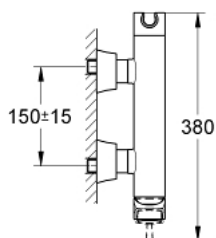

23 316 000 GRANDERA ОДНОВАЖІЛЬНИЙ ЗМІШУВАЧ ДЛЯ ДУШУ 1/2"

ОПИС ПРОДУКТУ

- Колір: хром
- настінний монтаж
- GROHE SilkMove 46 мм керамічний картридж
- GROHE LongLife поверхня
- регулювання витрати води
- вбудований тримач для ручного душу
- вихід для душу 1/2"
- вбудований зворотній клапан
- приховані S-подібні з'єднання
- захист від зворотнього потоку
- мінімальний рекомендований тиск 1.0 бар

23 316 000 GRANDERA ОДНОВАЖІЛЬНИЙ ЗМІШУВАЧ ДЛЯ ДУШУ 1/2"

ЗАПАСНІ ЧАСТИНИ , жовтня 2018 – зараз

- 1: Важіль (Артикул запчастини 46833000)
- 2: Картридж (Артикул запчастини 46048000)
- 3: S-подібне з'єднання, відкрита частина (Артикул запчастини 46861000)
- 4: Гвинтове з'єднання 1/2" (Артикул запчастини 45044000)
- 5: Зворотний клапан (Артикул запчастини 08565000)
- 6: Обмежувач температури (Артикул запчастини 46375000)*
- 7: Комплект подовжувачів, 30 мм (Артикул запчастини 46238000)*
- 8: Спеціальний ключ (Артикул запчастини 19377000)*