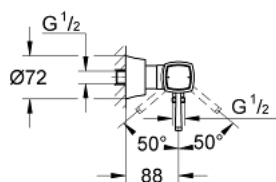

23 316 000 GRANDERA ОДНОВАЖІЛЬНИЙ ЗМІШУВАЧ ДЛЯ ДУШУ 1/2"

ОПИС ПРОДУКТУ

- Колір: хром
- настінний монтаж
- GROHE SilkMove 46 мм керамічний картридж
- GROHE LongLife поверхня
- регулювання витрати води
- вбудований тримач для ручного душу
- вихід для душу 1/2"
- вбудований зворотній клапан
- приховані S-подібні з'єднання
- захист від зворотнього потоку
- мінімальний рекомендований тиск 1.0 бар

23 316 000 GRANDERA ОДНОВАЖІЛЬНИЙ ЗМІШУВАЧ ДЛЯ ДУШУ 1/2"

ЗАПАСНІ ЧАСТИНИ , жовтня 2018 – зараз

- 1: Важіль (Артикул запчастини 46833000)
- 2: Картридж (Артикул запчастини 46048000)
- 3: S-подібне з'єднання, відкрита частина (Артикул запчастини 46861000)
- 4: Гвинтове з'єднання 1/2" (Артикул запчастини 45044000)
- 5: Зворотний клапан (Артикул запчастини 08565000)
- 6: Обмежувач температури (Артикул запчастини 46375000)*
- 7: Комплект подовжувачів, 30 мм (Артикул запчастини 46238000)*
- 8: Спеціальний ключ (Артикул запчастини 19377000)*