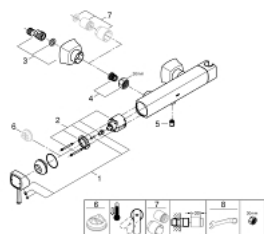

## 23 316 IG0 GRANDERA ОДНОВАЖІЛЬНИЙ ЗМІШУВАЧ ДЛЯ ДУШУ 1/2"

### ОПИС ПРОДУКТУ

- Колір: хром/золото
- настінний монтаж
- GROHE SilkMove 46 мм керамічний картридж
- GROHE LongLife поверхня
- регулювання витрати води
- вбудований тримач для ручного душу
- вихід для душу 1/2"
- вбудований зворотній клапан
- приховані S-подібні з'єднання
- захист від зворотнього потоку
- мінімальний рекомендований тиск 1.0 бар

### ЗАПАСНІ ЧАСТИНИ , жовтня 2018 – зараз

- 1: Важіль (Артикул запчастини 46833IG0)
- 2: Картридж (Артикул запчастини 46048000)
- 3: S-подібне з'єднання, відкрита частина (Артикул запчастини 46861000)
- 4: Гвинтове з'єднання 1/2" (Артикул запчастини 45044000)
- 5: Зворотний клапан (Артикул запчастини 08565000)
- 6: Обмежувач температури (Артикул запчастини 46375000)\*
- 7: Комплект подовжувачів, 30 мм (Артикул запчастини 46238000)\*
- 8: Спеціальний ключ (Артикул запчастини 19377000)\*