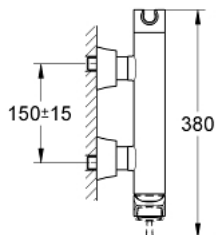

## 23 316 IG0 GRANDERA ОДНОВАЖІЛЬНИЙ ЗМІШУВАЧ ДЛЯ ДУШУ 1/2"

### ОПИС ПРОДУКТУ

- Колір: хром/золото
- настінний монтаж
- GROHE SilkMove 46 мм керамічний картридж
- GROHE LongLife поверхня
- регулювання витрати води
- вбудований тримач для ручного душу
- вихід для душу 1/2"
- вбудований зворотній клапан
- приховані S-подібні з'єднання
- захист від зворотнього потоку
- мінімальний рекомендований тиск 1.0 бар