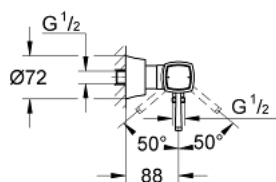

## 23 316 IG0 GRANDERA ОДНОВАЖІЛЬНИЙ ЗМІШУВАЧ ДЛЯ ДУШУ 1/2"

### ОПИС ПРОДУКТУ

- Колір: хром/золото
- настінний монтаж
- GROHE SilkMove 46 мм керамічний картридж
- GROHE LongLife поверхня
- регулювання витрати води
- вбудований тримач для ручного душу
- вихід для душу 1/2"
- вбудований зворотній клапан
- приховані S-подібні з'єднання
- захист від зворотнього потоку
- мінімальний рекомендований тиск 1.0 бар