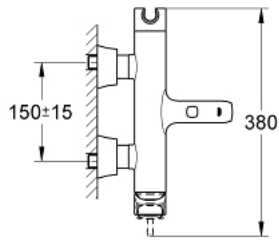

### ОПИС ПРОДУКТУ

- Колір: хром
- настінний монтаж
- GROHE SilkMove 46 мм керамічний картридж
- GROHE LongLife поверхня
- регулювання витрати води
- вбудований тримач для ручного душу
- автоматичний перемикач: ванна/душ
- аератор
- вбудований зворотній клапан у душовому виході 1/2"
- приховані S-подібні з'єднання
- захист від зворотнього потоку
- мінімальний рекомендований тиск 1.0 бар