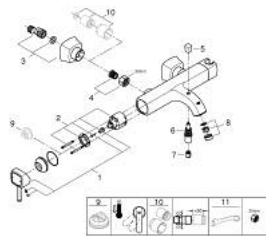

### ОПИС ПРОДУКТУ

- Колір: хром
- настінний монтаж
- GROHE SilkMove 46 мм керамічний картридж
- GROHE LongLife поверхня
- регулювання витрати води
- вбудований тримач для ручного душу
- автоматичний перемикач: ванна/душ
- аератор
- вбудований зворотній клапан у душовому виході 1/2"
- приховані S-подібні з'єднання
- захист від зворотнього потоку
- мінімальний рекомендований тиск 1.0 бар

### ЗАПАСНІ ЧАСТИНИ , жовтня 2018 – зараз

- 1: Важіль (Артикул запчастини 46833000)
- 2: Картридж (Артикул запчастини 46048000)
- 3: S-подібне з'єднання, відкрита частина (Артикул запчастини 46861000)
- 4: Гвинтове з'єднання 1/2" (Артикул запчастини 45044000)
- 5: Ручка перемикача (Артикул запчастини 48217000)
- 6: Перемикач (Артикул запчастини 65655000)
- 7: Зворотний клапан (Артикул запчастини 08565000)
- 8: Аератор (Артикул запчастини 13952000)
- 9: Обмежувач температури (Артикул запчастини 46375000)\*
- 10: Комплект подовжувачів, 30 мм (Артикул запчастини 46238000)\*
- 11: Спеціальний ключ (Артикул запчастини 19377000)\*