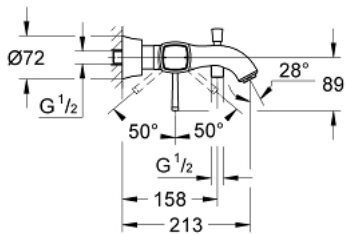

### ОПИС ПРОДУКТУ

- Колір: хром
- настінний монтаж
- GROHE SilkMove 46 мм керамічний картридж
- GROHE LongLife поверхня
- регулювання витрати води
- вбудований тримач для ручного душу
- автоматичний перемикач: ванна/душ
- аератор
- вбудований зворотній клапан у душовому виході 1/2"
- приховані S-подібні з'єднання
- захист від зворотнього потоку
- мінімальний рекомендований тиск 1.0 бар