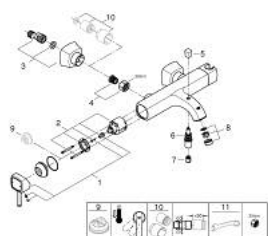

## 23 317 IG0 GRANDERA ОДНОВАЖИЛЬНИЙ ЗМІШУВАЧ ДЛЯ ВАННИ 1/2"

### ОПИС ПРОДУКТУ

- Колір: хром/золото
- настінний монтаж
- GROHE SilkMove 46 мм керамічний картридж
- GROHE LongLife поверхня
- регулювання витрати води
- вбудований тримач для ручного душу
- автоматичний перемикач: ванна/душ
- аератор
- вбудований зворотній клапан у душовому виході 1/2"
- приховані S-подібні з'єднання
- захист від зворотнього потоку
- мінімальний рекомендований тиск 1.0 бар

### ЗАПАСНІ ЧАСТИНИ , жовтня 2018 – зараз

- 1: Важіль (Артикул запчастини 46833IG0)
- 2: Картридж (Артикул запчастини 46048000)
- 3: S-подібне з'єднання, відкрита частина (Артикул запчастини 46861000)
- 4: Гвинтове з'єднання 1/2" (Артикул запчастини 45044000)
- 5: Ручка перемикача (Артикул запчастини 48217G00)
- 6: Перемикач (Артикул запчастини 65655000)
- 7: Зворотний клапан (Артикул запчастини 08565000)
- 8: Аератор (Артикул запчастини 13952G00)
- 9: Обмежувач температури (Артикул запчастини 46375000)\*
- 10: Комплект подовжувачів, 30 мм (Артикул запчастини 46238000)\*
- 11: Спеціальний ключ (Артикул запчастини 19377000)\*