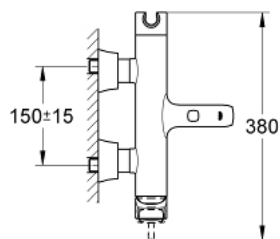

## 23 317 IG0 GRANDERA ОДНОВАЖИЛЬНИЙ ЗМІШУВАЧ ДЛЯ ВАННИ 1/2"

### ОПИС ПРОДУКТУ

- Колір: хром/золото
- настінний монтаж
- GROHE SilkMove 46 мм керамічний картридж
- GROHE LongLife поверхня
- регулювання витрати води
- вбудований тримач для ручного душу
- автоматичний перемикач: ванна/душ
- аератор
- вбудований зворотній клапан у душовому виході 1/2"
- приховані S-подібні з'єднання
- захист від зворотнього потоку
- мінімальний рекомендований тиск 1.0 бар