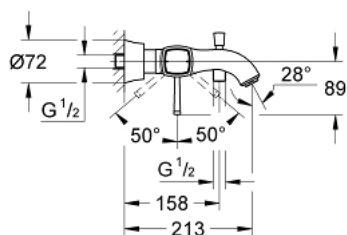

## 23 317 IG0 GRANDERA ОДНОВАЖИЛЬНИЙ ЗМІШУВАЧ ДЛЯ ВАННИ 1/2"

### ОПИС ПРОДУКТУ

- Колір: хром/золото
- настінний монтаж
- GROHE SilkMove 46 мм керамічний картридж
- GROHE LongLife поверхня
- регулювання витрати води
- вбудований тримач для ручного душу
- автоматичний перемикач: ванна/душ
- аератор
- вбудований зворотній клапан у душовому виході 1/2"
- приховані S-подібні з'єднання
- захист від зворотнього потоку
- мінімальний рекомендований тиск 1.0 бар