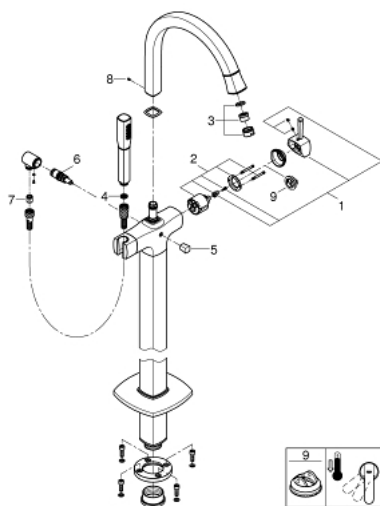

23 318 000 GRANDERA ОДНОВАЖІЛЬНИЙ ЗМІШУВАЧ ДЛЯ ВАННИ, 1/2", ПІДЛОГОВОГО МОНТАЖУ

ОПИС ПРОДУКТУ

- Колір: хром
- комплект верхньої монтажної частини для 45 984/29 038 000
- без вбудованої частини
- GROHE SilkMove 46 мм керамічний картридж
- GROHE LongLife поверхня
- автоматичний перемикач: ванна/душ
- вилив з аератором
- виступ 320 мм
- вбудовані зворотні клапани у душовому виході 1/2"
- із тримачем для душу
- Grandera ручний душ 7.6 л
- душового шланга Silverflex 1250 мм
- захист від зворотнього потоку
- мінімальний рекомендований тиск 1.0 бар

23 318 000 GRANDERA ОДНОВАЖІЛЬНИЙ ЗМІШУВАЧ ДЛЯ ВАННИ, 1/2", ПІДЛЮГОВОГО МОНТАЖУ

ЗАПАСНІ ЧАСТИНИ , травня 2018 – зараз

- 1: Важіль (Артикул запчастини 46833000)
- 2: Картридж (Артикул запчастини 46048000)
- 3: Випрямляч потоку Sistra (Артикул запчастини 13907000)
- 4: Фільтр для затримання бруду (Артикул запчастини 0700200M)
- 5: Ручка перемикача (Артикул запчастини 48217000)
- 6: Перемикач (Артикул запчастини 65655000)
- 7: Зворотний клапан (Артикул запчастини 08565000)
- 8: Комплект кріплень (Артикул запчастини 48003000)
- 9: Обмежувач температури (Артикул запчастини 46375000)*