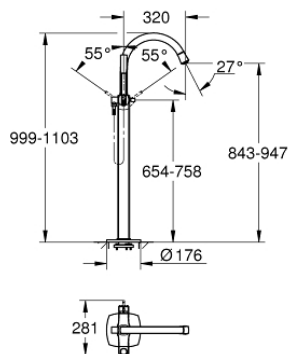

23 318 000 GRANDERA ОДНОВАЖІЛЬНИЙ ЗМІШУВАЧ ДЛЯ ВАННИ, 1/2", ПІДЛОГОВОГО МОНТАЖУ

ОПИС ПРОДУКТУ

- Колір: хром
- комплект верхньої монтажної частини для 45 984/29 038 000
- без вбудованої частини
- GROHE SilkMove 46 мм керамічний картридж
- GROHE LongLife поверхня
- автоматичний перемикач: ванна/душ
- вилив з аератором
- виступ 320 мм
- вбудовані зворотні клапани у душовому виході 1/2"
- із тримачем для душу
- Grandera ручний душ 7.6 л
- душового шланга Silverflex 1250 мм
- захист від зворотнього потоку
- мінімальний рекомендований тиск 1.0 бар

23 318 000 GRANDERA ОДНОВАЖІЛЬНИЙ ЗМІШУВАЧ ДЛЯ ВАННИ, 1/2", ПІДЛЮГОВОГО МОНТАЖУ

ЗАПАСНІ ЧАСТИНИ , травня 2018 – зараз

- 1: Важіль (Артикул запчастини 46833000)
- 2: Картридж (Артикул запчастини 46048000)
- 3: Випрямляч потоку Sistra (Артикул запчастини 13907000)
- 4: Фільтр для затримання бруду (Артикул запчастини 0700200M)
- 5: Ручка перемикача (Артикул запчастини 48217000)
- 6: Перемикач (Артикул запчастини 65655000)
- 7: Зворотний клапан (Артикул запчастини 08565000)
- 8: Комплект кріплень (Артикул запчастини 48003000)
- 9: Обмежувач температури (Артикул запчастини 46375000)*