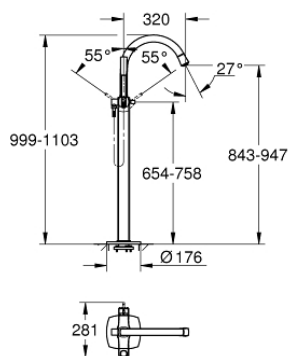

23 318 IG0 GRANDERA ОДНОВАЖІЛЬНИЙ ЗМІШУВАЧ ДЛЯ ВАННИ, 1/2", ПІДЛОГОВОГО МОНТАЖУ

ОПИС ПРОДУКТУ

- Колір: хром/золото
- комплект верхньої монтажної частини для 45 984/29 038 000
- без вбудованої частини
- GROHE SilkMove 46 мм керамічний картридж
- GROHE LongLife поверхня
- автоматичний перемикач: ванна/душ
- вилив з аератором
- виступ 320 мм
- вбудовані зворотні клапани у душовому виході 1/2"
- із тримачем для душу
- Grandera ручний душ 7.6 л
- душового шланга Silverflex 1250 мм
- захист від зворотнього потоку
- мінімальний рекомендований тиск 1.0 бар

23 318 IG0 GRANDERA ОДНОВАЖІЛЬНИЙ ЗМІШУВАЧ ДЛЯ ВАННИ, 1/2", ПІДЛОГОВОГО МОНТАЖУ

ЗАПАСНІ ЧАСТИНИ , травня 2018 – зараз

- 1: Важіль (Артикул запчастини 46833IG0)
- 2: Картридж (Артикул запчастини 46048000)
- 3: Випрямляч потоку Sistra (Артикул запчастини 13907G00)
- 4: Фільтр для затримання бруду (Артикул запчастини 0700200M)
- 5: Ручка перемикача (Артикул запчастини 48217G00)
- 6: Перемикач (Артикул запчастини 65655000)
- 7: Зворотний клапан (Артикул запчастини 08565000)
- 8: Комплект кріплень (Артикул запчастини 48003000)
- 9: Обмежувач температури (Артикул запчастини 46375000)*