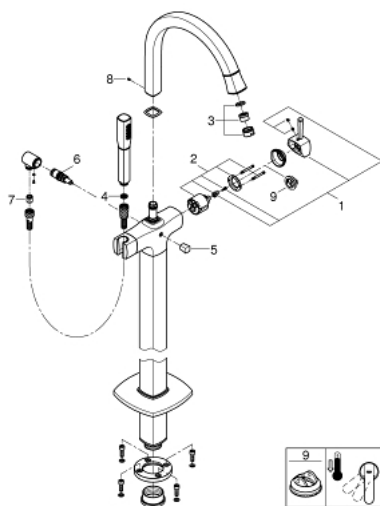

23 318 IG0 GRANDERA ОДНОВАЖІЛЬНИЙ ЗМІШУВАЧ ДЛЯ ВАННИ, 1/2", ПІДЛОГОВОГО МОНТАЖУ

ОПИС ПРОДУКТУ

- Колір: хром/золото
- комплект верхньої монтажної частини для 45 984/29 038 000
- без вбудованої частини
- GROHE SilkMove 46 мм керамічний картридж
- GROHE LongLife поверхня
- автоматичний перемикач: ванна/душ
- вилив з аератором
- виступ 320 мм
- вбудовані зворотні клапани у душовому виході 1/2"
- із тримачем для душу
- Grandera ручний душ 7.6 л
- душового шланга Silverflex 1250 мм
- захист від зворотнього потоку
- мінімальний рекомендований тиск 1.0 бар

23 318 IG0 GRANDERA ОДНОВАЖІЛЬНИЙ ЗМІШУВАЧ ДЛЯ ВАННИ, 1/2", ПІДЛОГОВОГО МОНТАЖУ

ЗАПАСНІ ЧАСТИНИ , травня 2018 – зараз

- 1: Важіль (Артикул запчастини 46833IG0)
- 2: Картридж (Артикул запчастини 46048000)
- 3: Випрямляч потоку Sistra (Артикул запчастини 13907G00)
- 4: Фільтр для затримання бруду (Артикул запчастини 0700200M)
- 5: Ручка перемикача (Артикул запчастини 48217G00)
- 6: Перемикач (Артикул запчастини 65655000)
- 7: Зворотний клапан (Артикул запчастини 08565000)
- 8: Комплект кріплень (Артикул запчастини 48003000)
- 9: Обмежувач температури (Артикул запчастини 46375000)*