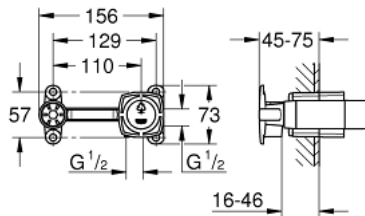

23 319 000 **ОДНОВАЖІЛЬНИЙ ЗМІШУВАЧ 1/2", МЕХАНІЗМ ПРИХОВАНОГО МОНТАЖУ**

ОПИС ПРОДУКТУ

- Колір: додатковий аксесуар
- для змішувачів для раковини на 2 отвори
- для настінного монтажу
- без комплекта верхньої монтажної частини
- GROHE SilkMove 35 мм керамічний картридж
- регулювання витрати води
- глибина монтажу 45-75 мм
- інструмент для монтажу
- мінімальний рекомендований тиск 1.0 бар

23 319 000 **ОДНОВАЖІЛЬНИЙ ЗМІШУВАЧ 1/2", МЕХАНІЗМ ПРИХОВАНОГО МОНТАЖУ**

ЗАПАСНІ ЧАСТИНИ , червня 2012 – травня 2022

1: Картридж (Артикул запчастини 46374000)

2: Свічковий ключ (Артикул запчастини 19332000)*