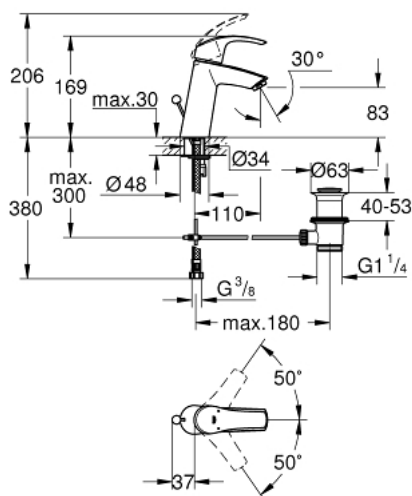

23 322 001 EUROSMART ОДНОВАЖИЛЬНИЙ ЗМІШУВАЧ ДЛЯ РАКОВИНИ 1/2" М-РОЗМІРУ

ОПИС ПРОДУКТУ

- Колір: хром
- монтаж на один отвір
- металевий важіль
- GROHE SilkMove 28 мм керамічний картридж
- із обмежувачем температури
- GROHE LongLife поверхня
- GROHE EcoJoy – технологія неперевершеного потоку при економічному використанні води
- максимальна витрата (при тиску 3 бар) 5 л/хв
- система швидкого монтажу GROHE FastFixation
- набір донних клапанів 1 1/4"
- гнучкі з'єднувальні шланги

23 322 001 EUROSMART ОДНОВАЖИЛЬНИЙ ЗМІШУВАЧ ДЛЯ РАКОВИНИ 1/2" М-РОЗМІРУ

ЗАПАСНІ ЧАСТИНИ , квітня 2016 – зараз

- 1: Важіль (Артикул запчастини 46859000)
 - 2: Фітингове кільце (Артикул запчастини 46715000)
 - 3: Картридж (Артикул запчастини 46580000)
 - 4: Висувний стрижень (Артикул запчастини 06329000)
 - 5: Аератор (Артикул запчастини 48159000)
 - 6: Комплект для кріплення хвостовика (Артикул запчастини 46249000)
 - 7: Комплект зливу 1 1/4" (Артикул запчастини 28910000)
 - 7.1: Заглушка (Артикул запчастини 07182000)
 - 7.2: Ексцентриковий стрижень (Артикул запчастини 07052000)
 - 8: Монтажний ключ (Артикул запчастини 19017000)*
 - 9: Ексцентриковий стрижень (Артикул запчастини 07341000)*
- * Додаткові аксесуари