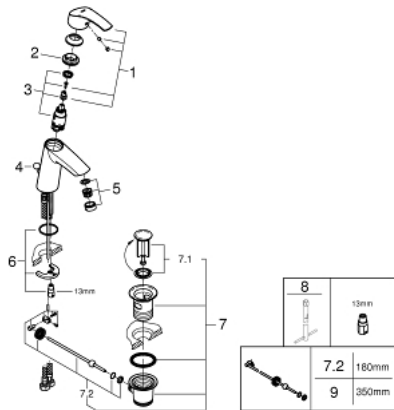

23 322 001 EUROSMART ОДНОВАЖИЛЬНИЙ ЗМІШУВАЧ ДЛЯ РАКОВИНИ 1/2" М-РОЗМІРУ

ОПИС ПРОДУКТУ

- Колір: хром
- монтаж на один отвір
- металевий важіль
- GROHE SilkMove 28 мм керамічний картридж
- із обмежувачем температури
- GROHE LongLife поверхня
- GROHE EcoJoy – технологія неперевершеного потоку при економічному використанні води
- максимальна витрата (при тиску 3 бар) 5 л/хв
- система швидкого монтажу GROHE FastFixation
- набір донних клапанів 1 1/4"
- гнучкі з'єднувальні шланги

23 322 001 EUROSMART ОДНОВАЖИЛЬНИЙ ЗМІШУВАЧ ДЛЯ РАКОВИНИ 1/2" М-РОЗМІРУ

ЗАПАСНІ ЧАСТИНИ , квітня 2016 – зараз

- 1: Важіль (Артикул запчастини 46859000)
 - 2: Фітингове кільце (Артикул запчастини 46715000)
 - 3: Картридж (Артикул запчастини 46580000)
 - 4: Висувний стрижень (Артикул запчастини 06329000)
 - 5: Аератор (Артикул запчастини 48159000)
 - 6: Комплект для кріплення хвостовика (Артикул запчастини 46249000)
 - 7: Комплект зливу 1 1/4" (Артикул запчастини 28910000)
 - 7.1: Заглушка (Артикул запчастини 07182000)
 - 7.2: Ексцентриковий стрижень (Артикул запчастини 07052000)
 - 8: Монтажний ключ (Артикул запчастини 19017000)*
 - 9: Ексцентриковий стрижень (Артикул запчастини 07341000)*
- * Додаткові аксесуари