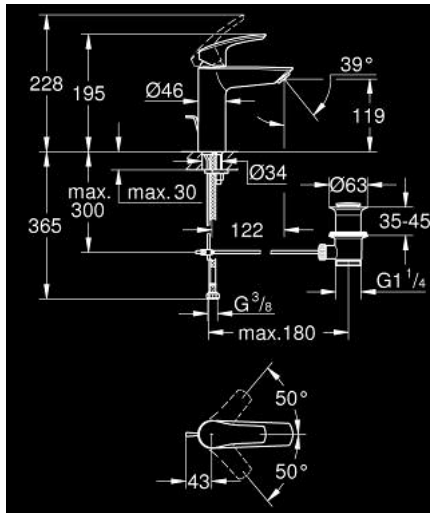

23 322 003 EUROSMART ОДНОВАЖИЛЬНИЙ ЗМІШУВАЧ ДЛЯ РАКОВИНИ 1/2" М-РОЗМІРУ

ОПИС ПРОДУКТУ

- Колір: хром
- монтаж на один отвір
- металевий важіль
- GROHE SilkMove 28 мм керамічний картридж
- регулювання витрати води
- із обмежувачем температури
- GROHE LongLife поверхня
- GROHE EcoJoy – технологія неперевершеного потоку при економному використанні води
- максимальна витрата (при тиску 3 бар) 5 л/хв
- внутрішні водні канали - без свинцю та нікелю
- система швидкого монтажу GROHE FastFixation
- набір донних клапанів 1 1/4"
- гнучкі з'єднувальні шланги
- професійна версія

23 322 003 EUROSMART ОДНОВАЖІЛЬНИЙ ЗМІШУВАЧ ДЛЯ РАКОВИНИ 1/2" М-РОЗМІРУ

ЗАПАСНІ ЧАСТИНИ , липня 2019 – зараз

- 1: Важіль (Артикул запчастини 48548000)
- 2: Ковпачок (Артикул запчастини 46116000)
- 3: Картридж (Артикул запчастини 48518000)
- 4: Lift rod (Артикул запчастини 65936PD0)
- 5: flow control (Артикул запчастини 1106370000)
- 6: Комплект для кріплення хвостовика (Артикул запчастини 46645000)
- 7: Комплект зливу 1 1/4" (Артикул запчастини 28910000)
- 7.1: Заглушка (Артикул запчастини 07182000)
- 7.2: Ексцентриковий стрижень (Артикул запчастини 07052000)
- 8: Монтажний ключ (Артикул запчастини 19017000)*
- 9: Ексцентриковий стрижень (Артикул запчастини 07341000)*
- 10: Опорна плита (Артикул запчастини 48165000)*