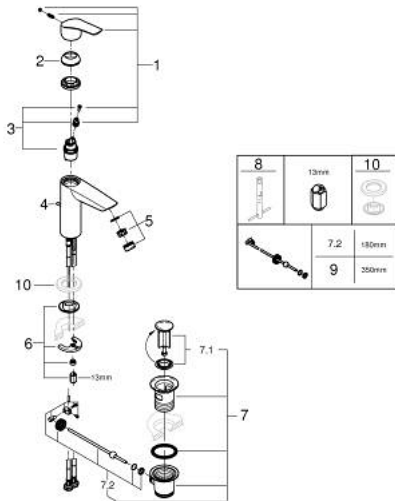

23 322 003 EUROSMART ОДНОВАЖИЛЬНИЙ ЗМІШУВАЧ ДЛЯ РАКОВИНИ 1/2" М-РОЗМІРУ

ОПИС ПРОДУКТУ

- Колір: хром
- монтаж на один отвір
- металевий важіль
- GROHE SilkMove 28 мм керамічний картридж
- регулювання витрати води
- із обмежувачем температури
- GROHE LongLife поверхня
- GROHE EcoJoy – технологія неперевершеного потоку при економному використанні води
- максимальна витрата (при тиску 3 бар) 5 л/хв
- внутрішні водні канали - без свинцю та нікелю
- система швидкого монтажу GROHE FastFixation
- набір донних клапанів 1 1/4"
- гнучкі з'єднувальні шланги
- професійна версія

23 322 003 EUROSMART ОДНОВАЖІЛЬНИЙ ЗМІШУВАЧ ДЛЯ РАКОВИНИ 1/2" М-РОЗМІРУ

ЗАПАСНІ ЧАСТИНИ , липня 2019 – зараз

- 1: Важіль (Артикул запчастини 48548000)
- 2: Ковпачок (Артикул запчастини 46116000)
- 3: Картридж (Артикул запчастини 48518000)
- 4: Lift rod (Артикул запчастини 65936PD0)
- 5: flow control (Артикул запчастини 1106370000)
- 6: Комплект для кріплення хвостовика (Артикул запчастини 46645000)
- 7: Комплект зливу 1 1/4" (Артикул запчастини 28910000)
- 7.1: Заглушка (Артикул запчастини 07182000)
- 7.2: Ексцентриковий стрижень (Артикул запчастини 07052000)
- 8: Монтажний ключ (Артикул запчастини 19017000)*
- 9: Ексцентриковий стрижень (Артикул запчастини 07341000)*
- 10: Опорна плита (Артикул запчастини 48165000)*