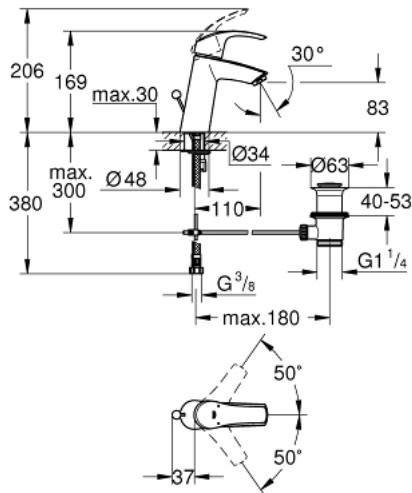

23 322 10D EUROSART ОДНОВАЖІЛЬНИЙ ЗМІШУВАЧ ДЛЯ РАКОВИНИ 1/2" М-РОЗМІРУ

ОПИС ПРОДУКТУ

- Колір: хром
- монтаж на один отвір
- металевий важіль
- GROHE SilkMove 28 мм керамічний картридж
- із обмежувачем температури
- GROHE LongLife поверхня
- GROHE EcoJoy аератор 5.0 л/хв
- система швидкого монтажу GROHE FastFixation
- набір донних клапанів 1 1/4"
- гнучкі з'єднувальні шланги

23 322 10D EUROSART ОДНОВАЖИЛЬНИЙ ЗМІШУВАЧ ДЛЯ РАКОВИНИ 1/2" М-РОЗМІРУ

ЗАПАСНІ ЧАСТИНИ , квітня 2018 – зараз

- 1: Важіль (Артикул запчастини 46859000)
 - 2: Фітингове кільце (Артикул запчастини 46715000)
 - 3: Картридж (Артикул запчастини 46580000)
 - 4: Висувний стрижень (Артикул запчастини 06329000)
 - 5: Аератор (Артикул запчастини 48159000)
 - 6: Комплект для кріплення хвостовика (Артикул запчастини 46249000)
 - 7: Комплект зливу 1 1/4" (Артикул запчастини 28910000)
 - 7.1: Заглушка (Артикул запчастини 07182000)
 - 7.2: Ексцентриковий стрижень (Артикул запчастини 07052000)
 - 8: Монтажний ключ (Артикул запчастини 19017000)*
 - 9: Ексцентриковий стрижень (Артикул запчастини 07341000)*
- * Додаткові аксесуари