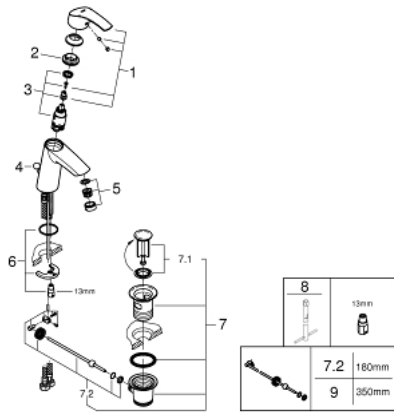

23 322 10D EUROSART ОДНОВАЖІЛЬНИЙ ЗМІШУВАЧ ДЛЯ РАКОВИНИ 1/2" М-РОЗМІРУ

ОПИС ПРОДУКТУ

- Колір: хром
- монтаж на один отвір
- металевий важіль
- GROHE SilkMove 28 мм керамічний картридж
- із обмежувачем температури
- GROHE LongLife поверхня
- GROHE EcoJoy аератор 5.0 л/хв
- система швидкого монтажу GROHE FastFixation
- набір донних клапанів 1 1/4"
- гнучкі з'єднувальні шланги

23 322 10D EUROSART ОДНОВАЖИЛЬНИЙ ЗМІШУВАЧ ДЛЯ РАКОВИНИ 1/2" М-РОЗМІРУ

ЗАПАСНІ ЧАСТИНИ , квітня 2018 – зараз

- 1: Важіль (Артикул запчастини 46859000)
 - 2: Фітингове кільце (Артикул запчастини 46715000)
 - 3: Картридж (Артикул запчастини 46580000)
 - 4: Висувний стрижень (Артикул запчастини 06329000)
 - 5: Аератор (Артикул запчастини 48159000)
 - 6: Комплект для кріплення хвостовика (Артикул запчастини 46249000)
 - 7: Комплект зливу 1 1/4" (Артикул запчастини 28910000)
 - 7.1: Заглушка (Артикул запчастини 07182000)
 - 7.2: Ексцентриковий стрижень (Артикул запчастини 07052000)
 - 8: Монтажний ключ (Артикул запчастини 19017000)*
 - 9: Ексцентриковий стрижень (Артикул запчастини 07341000)*
- * Додаткові аксесуари