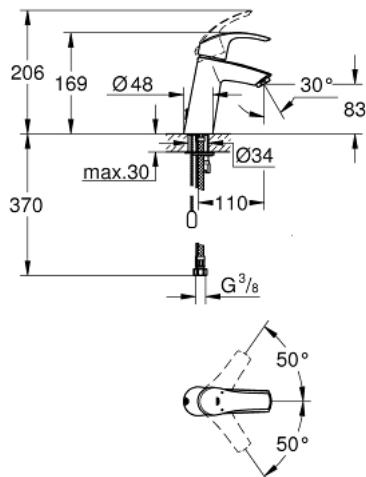

23 323 001 EUROSMART ОДНОВАЖІЛЬНИЙ ЗМІШУВАЧ ДЛЯ РАКОВИНИ 1/2" М-РОЗМІРУ

ОПИС ПРОДУКТУ

- Колір: хром
- монтаж на один отвір
- металевий важіль
- GROHE SilkMove 28 мм керамічний картридж
- із обмежувачем температури
- GROHE LongLife поверхня
- GROHE EcoJoy – технологія неперевершеного потоку при економічному використанні води
- максимальна витрата (при тиску 3 бар) 5 л/хв
- система швидкого монтажу GROHE FastFixation
- висувний ланцюжок
- гнучкі з'єднувальні шланги

23 323 001 EUROSMART ОДНОВАЖІЛЬНИЙ ЗМІШУВАЧ ДЛЯ РАКОВИНИ 1/2" М-РОЗМІРУ

ЗАПАСНІ ЧАСТИНИ , квітня 2014 – зараз

- 1: Важіль (Артикул запчастини 46859000)
 - 2: Фітингове кільце (Артикул запчастини 46715000)
 - 3: Картридж (Артикул запчастини 46580000)
 - 4: Аератор (Артикул запчастини 48159000)
 - 5: Ланцюг (Артикул запчастини 06815000)
 - 6: Комплект для кріплення хвостовика (Артикул запчастини 46249000)
 - 7: Монтажний ключ (Артикул запчастини 19017000)*
- * Додаткові аксесуари