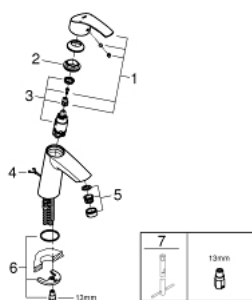

23 323 001 EUROSMART ОДНОВАЖІЛЬНИЙ ЗМІШУВАЧ ДЛЯ РАКОВИНИ 1/2" М-РОЗМІРУ

ОПИС ПРОДУКТУ

- Колір: хром
- монтаж на один отвір
- металевий важіль
- GROHE SilkMove 28 мм керамічний картридж
- із обмежувачем температури
- GROHE LongLife поверхня
- GROHE EcoJoy – технологія неперевершеного потоку при економічному використанні води
- максимальна витрата (при тиску 3 бар) 5 л/хв
- система швидкого монтажу GROHE FastFixation
- висувний ланцюжок
- гнучкі з'єднувальні шланги

23 323 001 EUROSMART ОДНОВАЖІЛЬНИЙ ЗМІШУВАЧ ДЛЯ РАКОВИНИ 1/2" М-РОЗМІРУ

ЗАПАСНІ ЧАСТИНИ , квітня 2014 – зараз

- 1: Важіль (Артикул запчастини 46859000)
 - 2: Фітингове кільце (Артикул запчастини 46715000)
 - 3: Картридж (Артикул запчастини 46580000)
 - 4: Аератор (Артикул запчастини 48159000)
 - 5: Ланцюг (Артикул запчастини 06815000)
 - 6: Комплект для кріплення хвостовика (Артикул запчастини 46249000)
 - 7: Монтажний ключ (Артикул запчастини 19017000)*
- * Додаткові аксесуари