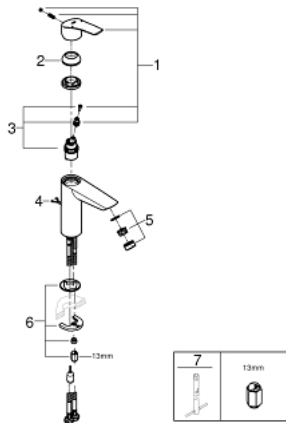

23 323 003 EUROSMART ОДНОВАЖІЛЬНИЙ ЗМІШУВАЧ ДЛЯ РАКОВИНИ 1/2" М-РОЗМІРУ

ОПИС ПРОДУКТУ

- Колір: хром
- монтаж на один отвір
- металевий важіль
- GROHE SilkMove 28 мм керамічний картридж
- регулювання витрати води
- із обмежувачем температури
- GROHE EcoJoy – технологія неперевершеного потоку при економному використанні води
- максимальна витрата (при тиску 3 бар) 5 л/хв
- GROHE LongLife поверхня
- внутрішні водні канали - без свинцю та нікелю
- система швидкого монтажу GROHE FastFixation
- висувний ланцюжок
- гнучкі з'єднувальні шланги
- професійна версія

23 323 003 EUROSMART ОДНОВАЖІЛЬНИЙ ЗМІШУВАЧ ДЛЯ РАКОВИНИ 1/2" М-РОЗМІРУ

ЗАПАСНІ ЧАСТИНИ , липня 2019 – зараз

- 1: Важіль (Артикул запчастини 48548000)
- 2: Ковпачок (Артикул запчастини 46116000)
- 3: Картридж (Артикул запчастини 48518000)
- 4: Ланцюг (Артикул запчастини 06815000)
- 5: Аератор (Артикул запчастини 48159000)
- 6: Комплект для кріплення хвостовика (Артикул запчастини 46645000)
- 7: Монтажний ключ (Артикул запчастини 19017000)*