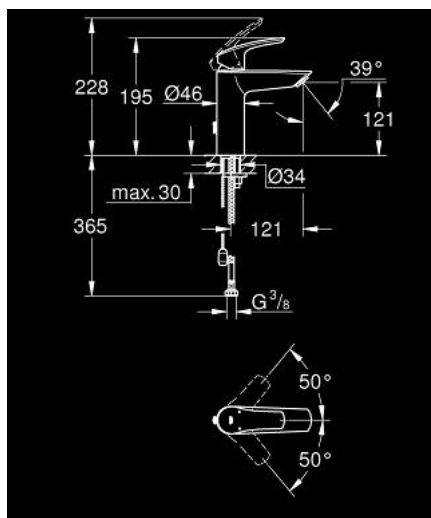

23 323 003 EUROSMART ОДНОВАЖІЛЬНИЙ ЗМІШУВАЧ ДЛЯ РАКОВИНИ 1/2" М-РОЗМІРУ

ОПИС ПРОДУКТУ

- Колір: хром
- монтаж на один отвір
- металевий важіль
- GROHE SilkMove 28 мм керамічний картридж
- регулювання витрати води
- із обмежувачем температури
- GROHE EcoJoy – технологія неперевершеного потоку при економному використанні води
- максимальна витрата (при тиску 3 бар) 5 л/хв
- GROHE LongLife поверхня
- внутрішні водні канали - без свинцю та нікелю
- система швидкого монтажу GROHE FastFixation
- висувний ланцюжок
- гнучкі з'єднувальні шланги
- професійна версія

23 323 003 EUROSMART ОДНОВАЖІЛЬНИЙ ЗМІШУВАЧ ДЛЯ РАКОВИНИ 1/2" М-РОЗМІРУ

ЗАПАСНІ ЧАСТИНИ , липня 2019 – зараз

- 1: Важіль (Артикул запчастини 48548000)
- 2: Ковпачок (Артикул запчастини 46116000)
- 3: Картридж (Артикул запчастини 48518000)
- 4: Ланцюг (Артикул запчастини 06815000)
- 5: Аератор (Артикул запчастини 48159000)
- 6: Комплект для кріплення хвостовика (Артикул запчастини 46645000)
- 7: Монтажний ключ (Артикул запчастини 19017000)*