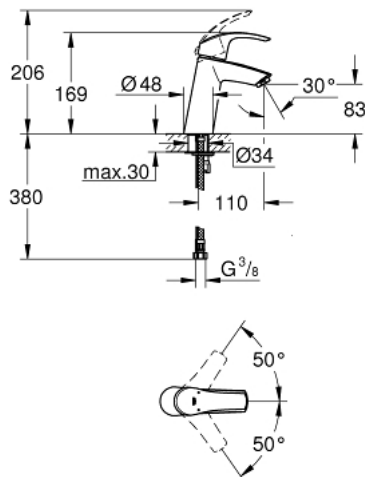

23 324 001 EUROSMART ОДНОВАЖІЛЬНИЙ ЗМІШУВАЧ ДЛЯ РАКОВИНИ 1/2" М-РОЗМІРУ

ОПИС ПРОДУКТУ

- Колір: хром
- монтаж на один отвір
- металевий важіль
- GROHE SilkMove 28 мм керамічний картридж
- із обмежувачем температури
- GROHE LongLife поверхня
- GROHE EcoJoy – технологія неперевершеного потоку при економічному використанні води
- максимальна витрата (при тиску 3 бар) 5 л/хв
- система швидкого монтажу GROHE FastFixation
- гладенький корпус
- гнучкі з'єднувальні шланги

23 324 001 EUROSMART ОДНОВАЖІЛЬНИЙ ЗМІШУВАЧ ДЛЯ РАКОВИНИ 1/2" М-РОЗМІРУ

ЗАПАСНІ ЧАСТИНИ , вересня 2012 – зараз

- 1: Важіль (Артикул запчастини 46859000)
- 2: Фітингове кільце (Артикул запчастини 46715000)
- 3: Картридж (Артикул запчастини 46580000)
- 4: Аератор (Артикул запчастини 48159000)
- 5: Комплект для кріплення хвостовика (Артикул запчастини 46249000)
- 6: Монтажний ключ (Артикул запчастини 19017000)*