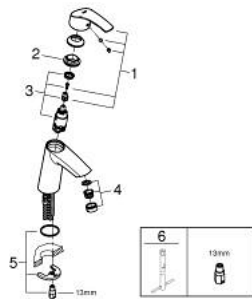

23 324 001 EUROSMART ОДНОВАЖІЛЬНИЙ ЗМІШУВАЧ ДЛЯ РАКОВИНИ 1/2" М-РОЗМІРУ

ОПИС ПРОДУКТУ

- Колір: хром
- монтаж на один отвір
- металевий важіль
- GROHE SilkMove 28 мм керамічний картридж
- із обмежувачем температури
- GROHE LongLife поверхня
- GROHE EcoJoy – технологія неперевершеного потоку при економічному використанні води
- максимальна витрата (при тиску 3 бар) 5 л/хв
- система швидкого монтажу GROHE FastFixation
- гладенький корпус
- гнучкі з'єднувальні шланги

23 324 001 EUROSMART ОДНОВАЖІЛЬНИЙ ЗМІШУВАЧ ДЛЯ РАКОВИНИ 1/2" М-РОЗМІРУ

ЗАПАСНІ ЧАСТИНИ , вересня 2012 – зараз

- 1: Важіль (Артикул запчастини 46859000)
- 2: Фітингове кільце (Артикул запчастини 46715000)
- 3: Картридж (Артикул запчастини 46580000)
- 4: Аератор (Артикул запчастини 48159000)
- 5: Комплект для кріплення хвостовика (Артикул запчастини 46249000)
- 6: Монтажний ключ (Артикул запчастини 19017000)*