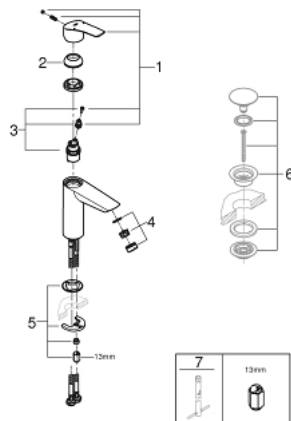

23 324 003 EUROSMART ОДНОВАЖІЛЬНИЙ ЗМІШУВАЧ ДЛЯ РАКОВИНИ 1/2" М-РОЗМІРУ

ОПИС ПРОДУКТУ

- Колір: хром
- монтаж на один отвір
- металевий важіль
- GROHE SilkMove 28 мм керамічний картридж
- регулювання витрати води
- із обмежувачем температури
- GROHE LongLife поверхня
- GROHE EcoJoy – технологія неперевершеного потоку при економному використанні води
- максимальна витрата (при тиску 3 бар) 5 л/хв
- внутрішні водні канали - без свинцю та нікелю
- система швидкого монтажу GROHE FastFixation
- гладенький корпус
- гнучкі з'єднувальні шланги
- професійна версія

23 324 003 EUROSMART ОДНОВАЖІЛЬНИЙ ЗМІШУВАЧ ДЛЯ РАКОВИНИ 1/2" М-РОЗМІРУ

ЗАПАСНІ ЧАСТИНИ , липня 2019 – зараз

- 1: Важіль (Артикул запчастини 48548000)
 - 2: Ковпачок (Артикул запчастини 46116000)
 - 3: Картридж (Артикул запчастини 48518000)
 - 4: Аератор (Артикул запчастини 48159000)
 - 5: Комплект для кріплення хвостовика (Артикул запчастини 46645000)
 - 6: Зливний гарнітур із функцією закриття-відкриття (Артикул запчастини 65807000)*
 - 7: Монтажний ключ (Артикул запчастини 19017000)*
- * Додаткові аксесуари