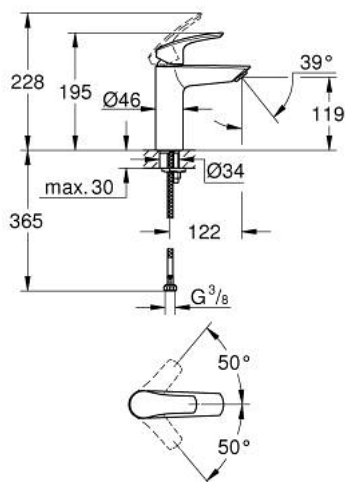

23 324 003 EUROSMART ОДНОВАЖІЛЬНИЙ ЗМІШУВАЧ ДЛЯ РАКОВИНИ 1/2" М-РОЗМІРУ

ОПИС ПРОДУКТУ

- Колір: хром
- монтаж на один отвір
- металевий важіль
- GROHE SilkMove 28 мм керамічний картридж
- регулювання витрати води
- із обмежувачем температури
- GROHE LongLife поверхня
- GROHE EcoJoy – технологія неперевершеного потоку при економному використанні води
- максимальна витрата (при тиску 3 бар) 5 л/хв
- внутрішні водні канали - без свинцю та нікелю
- система швидкого монтажу GROHE FastFixation
- гладенький корпус
- гнучкі з'єднувальні шланги
- професійна версія

23 324 003 EUROSMART ОДНОВАЖІЛЬНИЙ ЗМІШУВАЧ ДЛЯ РАКОВИНИ 1/2" М-РОЗМІРУ

ЗАПАСНІ ЧАСТИНИ , липня 2019 – зараз

- 1: Важіль (Артикул запчастини 48548000)
 - 2: Ковпачок (Артикул запчастини 46116000)
 - 3: Картридж (Артикул запчастини 48518000)
 - 4: Аератор (Артикул запчастини 48159000)
 - 5: Комплект для кріплення хвостовика (Артикул запчастини 46645000)
 - 6: Зливний гарнітур із функцією закриття-відкриття (Артикул запчастини 65807000)*
 - 7: Монтажний ключ (Артикул запчастини 19017000)*
- * Додаткові аксесуари