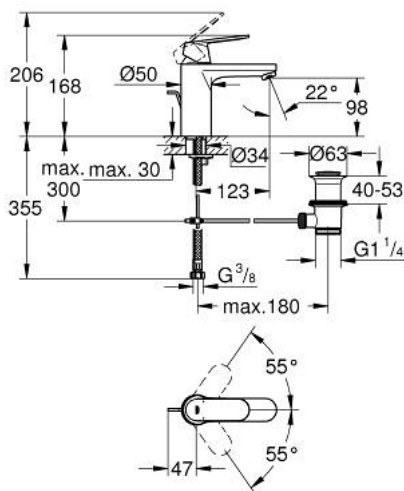

23 325 000 EUROSMART COSMOPOLITAN ОДНОВАЖИЛЬНИЙ ЗМІШУВАЧ ДЛЯ РАКОВИНИ 1/2" М-РОЗМІРУ

ОПИС ПРОДУКТУ

- Колір: хром
- монтаж на один отвір
- металевий важіль
- GROHE SilkMove 35 мм керамічний картридж
- регулювання витрати води
- GROHE LongLife поверхня
- GROHE EcoJoy – технологія неперевершеного потоку при економічному використанні води
- максимальна витрата (при тиску 3 бар) 5 л/хв
- система швидкого монтажу GROHE FastFixation
- набір донних клапанів 1 1/4"
- гнучкі з'єднувальні шланги
- мінімальний рекомендований тиск 1.0 бар
- додатковий обмежувач температури 46 375 000

23 325 000 EUROSMART COSMOPOLITAN ОДНОВАЖИЛЬНИЙ ЗМІШУВАЧ ДЛЯ РАКОВИНИ 1/2" М-РОЗМІРУ

ЗАПАСНІ ЧАСТИНИ , вересня 2012 – зараз

- 1: Важіль (Артикул запчастини 46681000)
- 2: Ковпачок (Артикул запчастини 46492000)
- 3: Гвинтова муфта (Артикул запчастини 46460000)
- 4: Картридж (Артикул запчастини 46374000)
- 5: Аератор (Артикул запчастини 48159000)
- 6: Висувний стрижень (Артикул запчастини 46739000)
- 7: Комплект для кріплення хвостовика (Артикул запчастини 46671000)
- 8: Комплект зливу 1 1/4" (Артикул запчастини 28910000)
- 8.1: Заглушка (Артикул запчастини 07182000)
- 8.2: Ексцентриковий стрижень (Артикул запчастини 07052000)
- 9: Обмежувач температури (Артикул запчастини 46375000)*
- 10: Монтажний ключ (Артикул запчастини 19017000)*
- 11: Свічковий ключ (Артикул запчастини 19332000)*
- 12: Ексцентриковий стрижень (Артикул запчастини 07341000)*