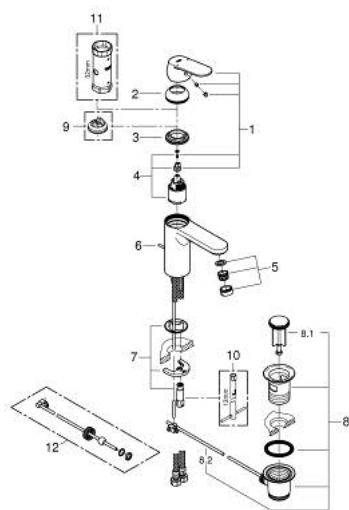

23 325 000 EUROSMART COSMOPOLITAN ОДНОВАЖИЛЬНИЙ ЗМІШУВАЧ ДЛЯ РАКОВИНИ 1/2" М-РОЗМІРУ

ОПИС ПРОДУКТУ

- Колір: хром
- монтаж на один отвір
- металевий важіль
- GROHE SilkMove 35 мм керамічний картридж
- регулювання витрати води
- GROHE LongLife поверхня
- GROHE EcoJoy – технологія неперевершеного потоку при економічному використанні води
- максимальна витрата (при тиску 3 бар) 5 л/хв
- система швидкого монтажу GROHE FastFixation
- набір донних клапанів 1 1/4"
- гнучкі з'єднувальні шланги
- мінімальний рекомендований тиск 1.0 бар
- додатковий обмежувач температури 46 375 000

23 325 000 EUROSMART COSMOPOLITAN ОДНОВАЖИЛЬНИЙ ЗМІШУВАЧ ДЛЯ РАКОВИНИ 1/2" М-РОЗМІРУ

ЗАПАСНІ ЧАСТИНИ , вересня 2012 – зараз

- 1: Важіль (Артикул запчастини 46681000)
- 2: Ковпачок (Артикул запчастини 46492000)
- 3: Гвинтова муфта (Артикул запчастини 46460000)
- 4: Картридж (Артикул запчастини 46374000)
- 5: Аератор (Артикул запчастини 48159000)
- 6: Висувний стрижень (Артикул запчастини 46739000)
- 7: Комплект для кріплення хвостовика (Артикул запчастини 46671000)
- 8: Комплект зливу 1 1/4" (Артикул запчастини 28910000)
- 8.1: Заглушка (Артикул запчастини 07182000)
- 8.2: Ексцентриковий стрижень (Артикул запчастини 07052000)
- 9: Обмежувач температури (Артикул запчастини 46375000)*
- 10: Монтажний ключ (Артикул запчастини 19017000)*
- 11: Свічковий ключ (Артикул запчастини 19332000)*
- 12: Ексцентриковий стрижень (Артикул запчастини 07341000)*