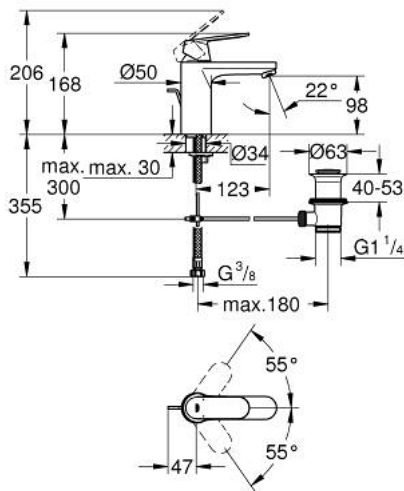

23 325 KW0 EUROSMART COSMOPOLITAN ОДНОВАЖІЛЬНИЙ ЗМІШУВАЧ ДЛЯ РАКОВИНИ 1/2" М-РОЗМІРУ

ОПИС ПРОДУКТУ

- Колір: чорний матовий / хром
- монтаж на один отвір
- металевий важіль
- GROHE SilkMove 35 мм керамічний картридж
- регулювання витрати води
- покриття GROHE LongLife
- GROHE EcoJoy – технологія неперевершеного потоку при економному використанні води
- максимальна витрата (при тиску 3 бар) 5 л/хв
- система швидкого монтажу GROHE FastFixation
- набір донних клапанів 1 1/4"
- гнучкі з'єднувальні шланги
- мінімальний рекомендований тиск 1.0 бар
- додатковий обмежувач температури 46 375 000

23 325 KW0 EUROSMART COSMOPOLITAN ОДНОВАЖИЛЬНИЙ ЗМІШУВАЧ ДЛЯ РАКОВИНИ 1/2" М-РОЗМІРУ

ЗАПАСНІ ЧАСТИНИ , жовтня 2018 – зараз

- 2: Ковпачок (Артикул запчастини 46492000)
- 3: Гвинтова муфта (Артикул запчастини 46460000)
- 4: Картридж (Артикул запчастини 46374000)
- 5: Аератор (Артикул запчастини 48159000)
- 6: Висувний стрижень (Артикул запчастини 46739000)
- 7: Комплект для кріплення хвостовика (Артикул запчастини 46671000)
- 8: Комплект зливу 1 1/4" (Артикул запчастини 28910000)
- 8.1: Заглушка (Артикул запчастини 07182000)
- 8.2: Ексцентриковий стрижень (Артикул запчастини 07052000)
- 9: Обмежувач температури (Артикул запчастини 46375000)*
- 10: Монтажний ключ (Артикул запчастини 19017000)*
- 11: Свічковий ключ (Артикул запчастини 19332000)*
- 12: Ексцентриковий стрижень (Артикул запчастини 07341000)*