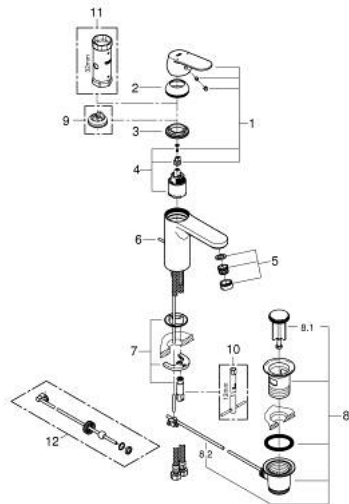

23 325 KW0 EUROSMART COSMOPOLITAN ОДНОВАЖІЛЬНИЙ ЗМІШУВАЧ ДЛЯ РАКОВИНИ 1/2" М-РОЗМІРУ

ОПИС ПРОДУКТУ

- Колір: чорний матовий / хром
- монтаж на один отвір
- металевий важіль
- GROHE SilkMove 35 мм керамічний картридж
- регулювання витрати води
- покриття GROHE LongLife
- GROHE EcoJoy – технологія неперевершеного потоку при економному використанні води
- максимальна витрата (при тиску 3 бар) 5 л/хв
- система швидкого монтажу GROHE FastFixation
- набір донних клапанів 1 1/4"
- гнучкі з'єднувальні шланги
- мінімальний рекомендований тиск 1.0 бар
- додатковий обмежувач температури 46 375 000

23 325 KW0 EUROSMART COSMOPOLITAN ОДНОВАЖИЛЬНИЙ ЗМІШУВАЧ ДЛЯ РАКОВИНИ 1/2" М-РОЗМІРУ

ЗАПАСНІ ЧАСТИНИ , жовтня 2018 – зараз

- 2: Ковпачок (Артикул запчастини 46492000)
- 3: Гвинтова муфта (Артикул запчастини 46460000)
- 4: Картридж (Артикул запчастини 46374000)
- 5: Аератор (Артикул запчастини 48159000)
- 6: Висувний стрижень (Артикул запчастини 46739000)
- 7: Комплект для кріплення хвостовика (Артикул запчастини 46671000)
- 8: Комплект зливу 1 1/4" (Артикул запчастини 28910000)
- 8.1: Заглушка (Артикул запчастини 07182000)
- 8.2: Ексцентриковий стрижень (Артикул запчастини 07052000)
- 9: Обмежувач температури (Артикул запчастини 46375000)*
- 10: Монтажний ключ (Артикул запчастини 19017000)*
- 11: Свічковий ключ (Артикул запчастини 19332000)*
- 12: Ексцентриковий стрижень (Артикул запчастини 07341000)*