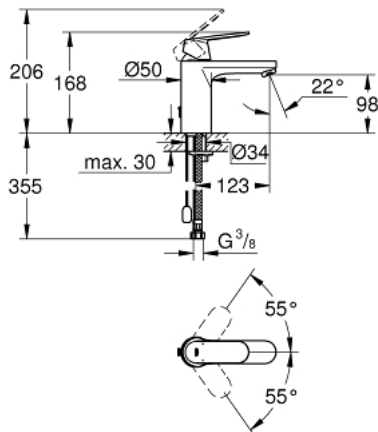

23 326 000 EUROSMART COSMOPOLITAN ОДНОВАЖИЛЬНИЙ ЗМІШУВАЧ ДЛЯ РАКОВИНИ 1/2" М-РОЗМІРУ

ОПИС ПРОДУКТУ

- Колір: хром
- монтаж на один отвір
- металевий важіль
- GROHE SilkMove 35 мм керамічний картридж
- GROHE LongLife поверхня
- GROHE EcoJoy – технологія неперевершеного потоку при економному використанні води
- максимальна витрата (при тиску 3 бар) 5 л/хв
- система швидкого монтажу GROHE FastFixation
- висувний ланцюжок
- гнучкі з'єднувальні шланги
- додатковий обмежувач температури 46 375 000

23 326 000 EUROSMART COSMOPOLITAN ОДНОВАЖИЛЬНИЙ ЗМІШУВАЧ ДЛЯ РАКОВИНИ 1/2" М-РОЗМІРУ

ЗАПАСНІ ЧАСТИНИ , вересня 2012 – зараз

- 1: Важіль (Артикул запчастини 46681000)
- 2: Ковпачок (Артикул запчастини 46492000)
- 3: Гвинтова муфта (Артикул запчастини 46460000)
- 4: Картридж (Артикул запчастини 46374000)
- 5: Аератор (Артикул запчастини 48159000)
- 6: Ланцюг (Артикул запчастини 06815000)
- 7: Комплект для кріплення хвостовика (Артикул запчастини 46671000)
- 8: Обмежувач температури (Артикул запчастини 46375000)*
- 9: Монтажний ключ (Артикул запчастини 19017000)*
- 10: Свічковий ключ (Артикул запчастини 19332000)*