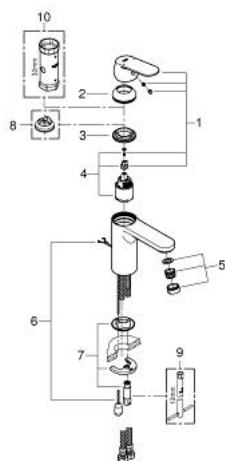

23 326 000 EUROSMART COSMOPOLITAN ОДНОВАЖИЛЬНИЙ ЗМІШУВАЧ ДЛЯ РАКОВИНИ 1/2" М-РОЗМІРУ

ОПИС ПРОДУКТУ

- Колір: хром
- монтаж на один отвір
- металевий важіль
- GROHE SilkMove 35 мм керамічний картридж
- GROHE LongLife поверхня
- GROHE EcoJoy – технологія неперевершеного потоку при економному використанні води
- максимальна витрата (при тиску 3 бар) 5 л/хв
- система швидкого монтажу GROHE FastFixation
- висувний ланцюжок
- гнучкі з'єднувальні шланги
- додатковий обмежувач температури 46 375 000

23 326 000 EUROSMART COSMOPOLITAN ОДНОВАЖИЛЬНИЙ ЗМІШУВАЧ ДЛЯ РАКОВИНИ 1/2" М-РОЗМІРУ

ЗАПАСНІ ЧАСТИНИ , вересня 2012 – зараз

- 1: Важіль (Артикул запчастини 46681000)
- 2: Ковпачок (Артикул запчастини 46492000)
- 3: Гвинтова муфта (Артикул запчастини 46460000)
- 4: Картридж (Артикул запчастини 46374000)
- 5: Аератор (Артикул запчастини 48159000)
- 6: Ланцюг (Артикул запчастини 06815000)
- 7: Комплект для кріплення хвостовика (Артикул запчастини 46671000)
- 8: Обмежувач температури (Артикул запчастини 46375000)*
- 9: Монтажний ключ (Артикул запчастини 19017000)*
- 10: Свічковий ключ (Артикул запчастини 19332000)*