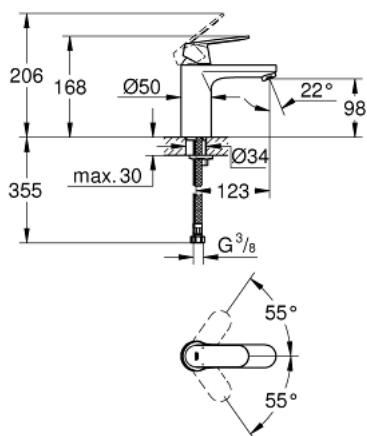

23 327 000 EUROSMART COSMOPOLITAN ОДНОВАЖИЛЬНИЙ ЗМІШУВАЧ ДЛЯ РАКОВИНИ 1/2" М-РОЗМІРУ

ОПИС ПРОДУКТУ

- Колір: хром
- монтаж на один отвір
- металевий важіль
- GROHE SilkMove 35 мм керамічний картридж
- регулювання витрати води
- GROHE LongLife поверхня
- GROHE EcoJoy – технологія неперевершеного потоку при економному використанні води
- максимальна витрата (при тиску 3 бар) 5 л/хв
- система швидкого монтажу GROHE FastFixation
- гладенький корпус
- гнучкі з'єднувальні шланги
- мінімальний рекомендований тиск 1.0 бар
- додатковий обмежувач температури 46 375 000

23 327 000 EUROSMART COSMOPOLITAN ОДНОВАЖИЛЬНИЙ ЗМІШУВАЧ ДЛЯ РАКОВИНИ 1/2" М-РОЗМІРУ

ЗАПАСНІ ЧАСТИНИ , вересня 2012 – зараз

- 1: Важіль (Артикул запчастини 46681000)
- 2: Ковпачок (Артикул запчастини 46492000)
- 3: Гвинтова муфта (Артикул запчастини 46460000)
- 4: Картридж (Артикул запчастини 46374000)
- 5: Аератор (Артикул запчастини 48159000)
- 6: Комплект для кріплення хвостовика (Артикул запчастини 46671000)
- 7: Обмежувач температури (Артикул запчастини 46375000)*
- 8: Монтажний ключ (Артикул запчастини 19017000)*
- 9: Свічковий ключ (Артикул запчастини 19332000)*