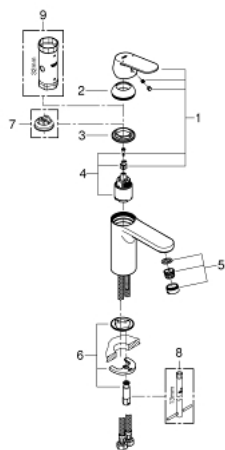

23 327 000 EUROSMART COSMOPOLITAN ОДНОВАЖИЛЬНИЙ ЗМІШУВАЧ ДЛЯ РАКОВИНИ 1/2" М-РОЗМІРУ

ОПИС ПРОДУКТУ

- Колір: хром
- монтаж на один отвір
- металевий важіль
- GROHE SilkMove 35 мм керамічний картридж
- регулювання витрати води
- GROHE LongLife поверхня
- GROHE EcoJoy – технологія неперевершеного потоку при економному використанні води
- максимальна витрата (при тиску 3 бар) 5 л/хв
- система швидкого монтажу GROHE FastFixation
- гладенький корпус
- гнучкі з'єднувальні шланги
- мінімальний рекомендований тиск 1.0 бар
- додатковий обмежувач температури 46 375 000

23 327 000 EUROSMART COSMOPOLITAN ОДНОВАЖИЛЬНИЙ ЗМІШУВАЧ ДЛЯ РАКОВИНИ 1/2" М-РОЗМІРУ

ЗАПАСНІ ЧАСТИНИ , вересня 2012 – зараз

- 1: Важіль (Артикул запчастини 46681000)
- 2: Ковпачок (Артикул запчастини 46492000)
- 3: Гвинтова муфта (Артикул запчастини 46460000)
- 4: Картридж (Артикул запчастини 46374000)
- 5: Аератор (Артикул запчастини 48159000)
- 6: Комплект для кріплення хвостовика (Артикул запчастини 46671000)
- 7: Обмежувач температури (Артикул запчастини 46375000)*
- 8: Монтажний ключ (Артикул запчастини 19017000)*
- 9: Свічковий ключ (Артикул запчастини 19332000)*