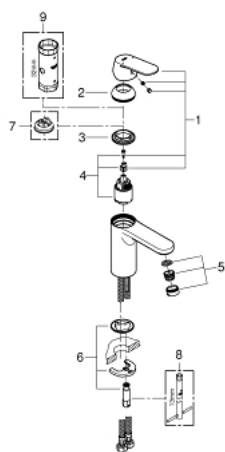

23 327 00M EUROSMART COSMOPOLITAN ОДНОВАЖИЛЬНИЙ ЗМІШУВАЧ ДЛЯ РАКОВИНИ 1/2" М-РОЗМІРУ

ОПИС ПРОДУКТУ

- Колір: хром
- монтаж на один отвір
- металевий важіль
- GROHE SilkMove 35 мм керамічний картридж
- регулювання витрати води
- GROHE LongLife поверхня
- аератор 5.7 л/хв
- система швидкого монтажу GROHE FastFixation
- гладенький корпус
- гнучкі з'єднувальні шланги
- мінімальний рекомендований тиск 1.0 бар
- додатковий обмежувач температури 46 375 000
- торгових одиниць 15 шт
- без окремої упаковки

23 327 00M EUROSMART COSMOPOLITAN ОДНОВАЖИЛЬНИЙ ЗМІШУВАЧ ДЛЯ РАКОВИНИ 1/2" М-РОЗМІРУ

ЗАПАСНІ ЧАСТИНИ , лютого 2018 – зараз

- 1: Важіль (Артикул запчастини 46681000)
- 2: Ковпачок (Артикул запчастини 46492000)
- 3: Гвинтова муфта (Артикул запчастини 46460000)
- 4: Картридж (Артикул запчастини 46374000)
- 5: Аератор (Артикул запчастини 48159000)
- 6: Комплект для кріплення хвостовика (Артикул запчастини 46671000)
- 7: Обмежувач температури (Артикул запчастини 46375000)*
- 8: Монтажний ключ (Артикул запчастини 19017000)*
- 9: Свічковий ключ (Артикул запчастини 19332000)*