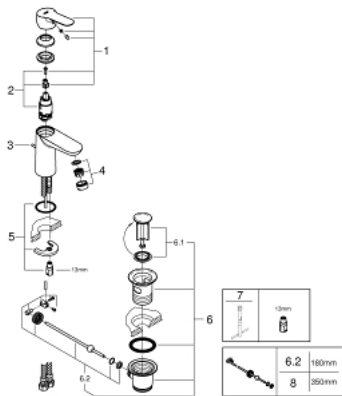

## 23 328 000 BAUEDGE ОДНОВАЖІЛЬНИЙ ЗМІШУВАЧ ДЛЯ РАКОВИНИ 3/8" S-РОЗМІРУ

### ОПИС ПРОДУКТУ

- Колір: хром
- монтаж на один отвір
- металевий важіль
- GROHE SmoothControl 28 мм керамічний картридж
- GROHE LongLife поверхня
- GROHE EcoJoy – технологія неперевершеного потоку при економному використанні води
- максимальна витрата (при тиску 3 бар) 5 л/хв
- система швидкого монтажу
- пластиковий зливний гарнітур 1 1/4"
- гнучкі з'єднувальні шланги

### ЗАПАСНІ ЧАСТИНИ , вересня 2012 – зараз

- 1: Важіль (Артикул запчастини 46697000)
- 2: Картридж (Артикул запчастини 46580000)
- 3: Висувний стрижень (Артикул запчастини 46739000)
- 4: Аератор (Артикул запчастини 48159000)
- 5: Комплект для кріплення хвостовика (Артикул запчастини 46249000)
- 6: Комплект зливу 1 1/4" (Артикул запчастини 28910000)
- 6.1: Заглушка (Артикул запчастини 07182000)
- 6.2: Ексцентриковий стрижень (Артикул запчастини 07052000)
- 7: Монтажний ключ (Артикул запчастини 19017000)\*
- 8: Ексцентриковий стрижень (Артикул запчастини 07341000)\*
- \* Додаткові аксесуари