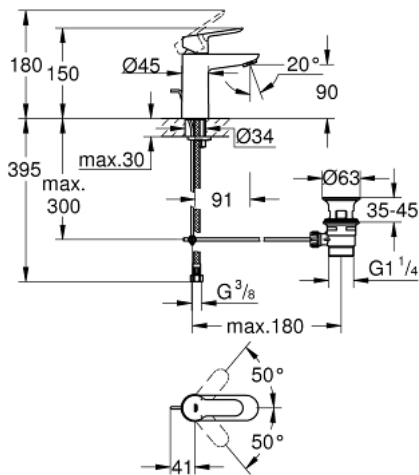

## 23 328 000 BAUEDGE ОДНОВАЖІЛЬНИЙ ЗМІШУВАЧ ДЛЯ РАКОВИНИ 3/8" S-РОЗМІРУ

### ОПИС ПРОДУКТУ

- Колір: хром
- монтаж на один отвір
- металевий важіль
- GROHE SmoothControl 28 мм керамічний картридж
- GROHE LongLife поверхня
- GROHE EcoJoy – технологія неперевершеного потоку при економному використанні води
- максимальна витрата (при тиску 3 бар) 5 л/хв
- система швидкого монтажу
- пластиковий зливний гарнітур 1 1/4"
- гнучкі з'єднувальні шланги