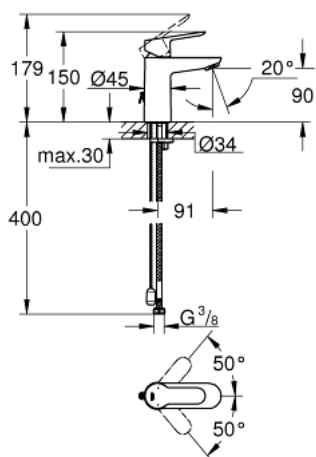

## 23 329 000 BAUEDGE ОДНОВАЖІЛЬНИЙ ЗМІШУВАЧ ДЛЯ РАКОВИНИ 3/8" S-РОЗМІРУ

### ОПИС ПРОДУКТУ

- Колір: хром
- монтаж на один отвір
- металевий важіль
- GROHE SmoothControl 28 мм керамічний картридж
- GROHE LongLife поверхня
- GROHE EcoJoy – технологія неперевершеного потоку при економному використанні води
- максимальна витрата (при тиску 3 бар) 5 л/хв
- система швидкого монтажу
- висувний ланцюжок
- гнучкі з'єднувальні шланги

## 23 329 000 BAUEDGE ОДНОВАЖІЛЬНИЙ ЗМІШУВАЧ ДЛЯ РАКОВИНИ 3/8" S-РОЗМІРУ

**ЗАПАСНІ ЧАСТИНИ**, вересня 2012 – зараз

1: Важіль (Артикул запчастини 46697000)

2: Картридж (Артикул запчастини 46580000)

3: Ланцюг (Артикул запчастини 06815000)